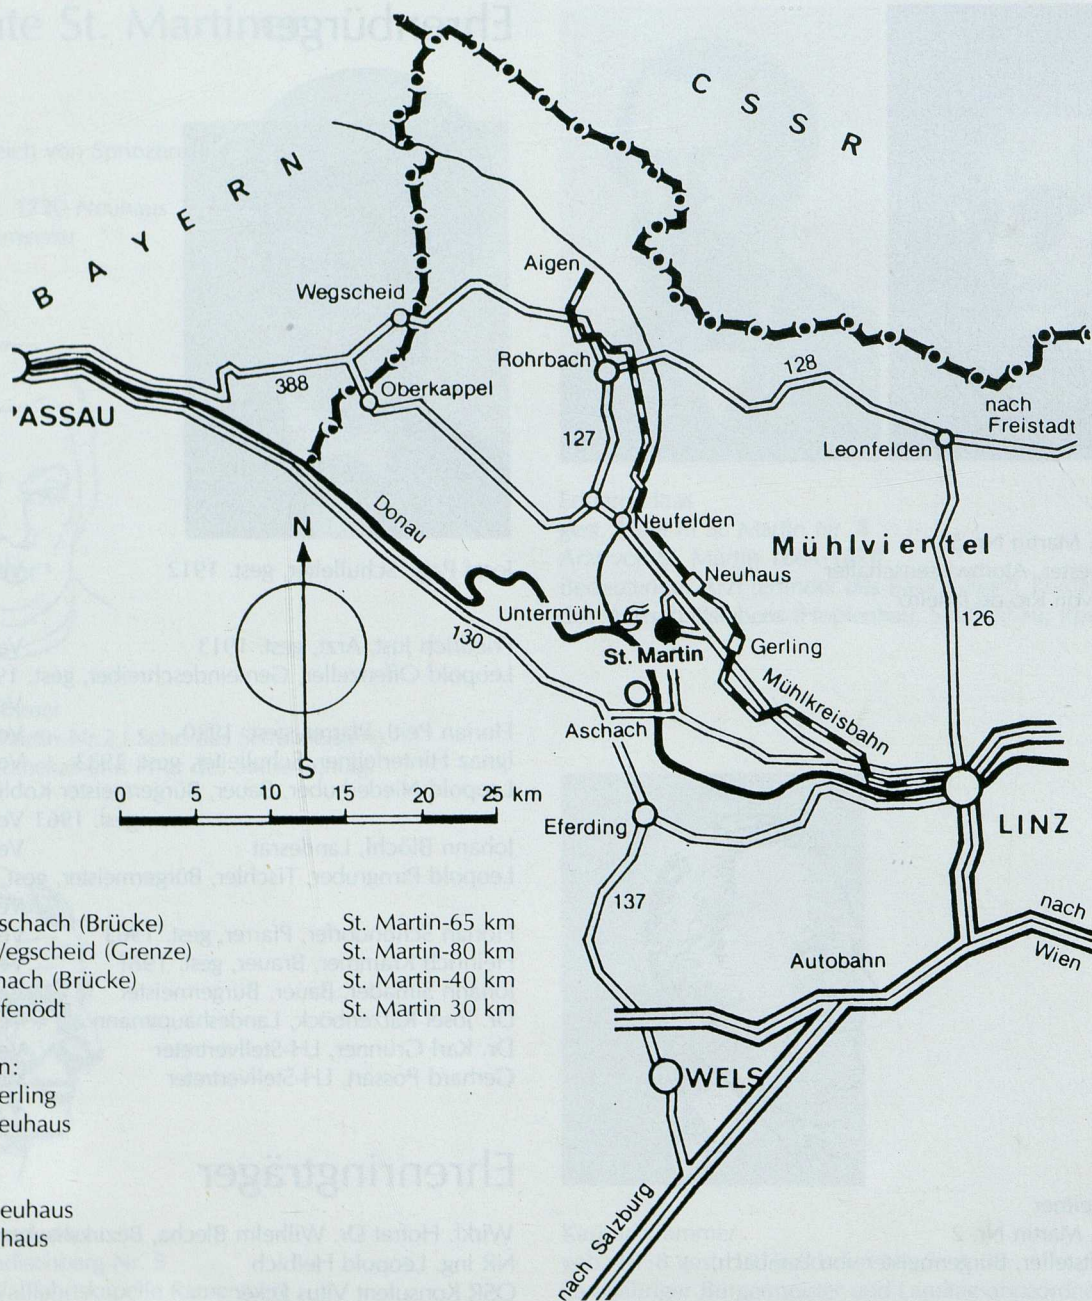

Contact:

Email: [landesbibliothek\(at\)ooe.gv.at](mailto:landesbibliothek(at)ooe.gv.at)

Telephone: +43(732) 7720-53100

Straßen:

Passau Aschach (Brücke)	St. Martin-65 km
Passau Wagscheid (Grenze)	St. Martin-80 km
Linz Aschach (Brücke)	St. Martin-40 km
Linz Stapfenöd	St. Martin 30 km

Mühlkreisbahn:

Urfahr Gerling
Urfahr Neuhaus

Schiff DDSG

Passau Neuhaus
Linz Neuhaus