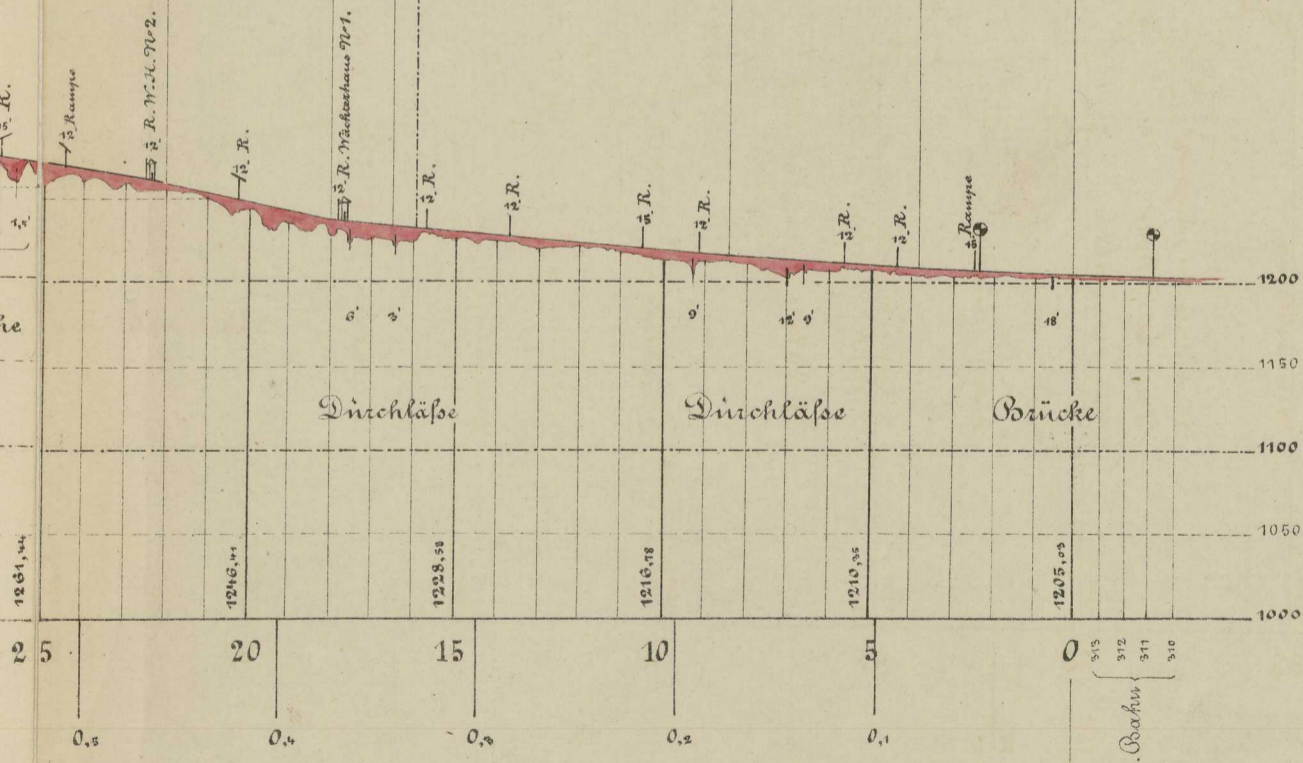

Steig. 2000' L. 20' St. 4054,0' L. 16,210' St. 2282' L. 7,01' St. 1900' L. 3,3' St.

1257,90

1257,90

1252,43  
1253,48

1217,27

1209,66

1205,86

Unter-  
Lägerham

Oberfurt

Unterfurt

Reiset

Birnsteig

Loading

NEUMARKT

Westseite des Elisabeth-Bahn-Stat. Gebäudes.

Bahnstrecke längs der Kaiserin Elisabeth Bahn.

STATION NEUMARKT

lang 2210'

Durchlässe

Durchlässe

Brücke

1000 <sup>526</sup> ü. d. adn. Meere.

5622,0' lang R. 10,000' l. 1154' Gerade 5655,1' lang G. 2307' lg.

Rad. 6000' lg. 10622'