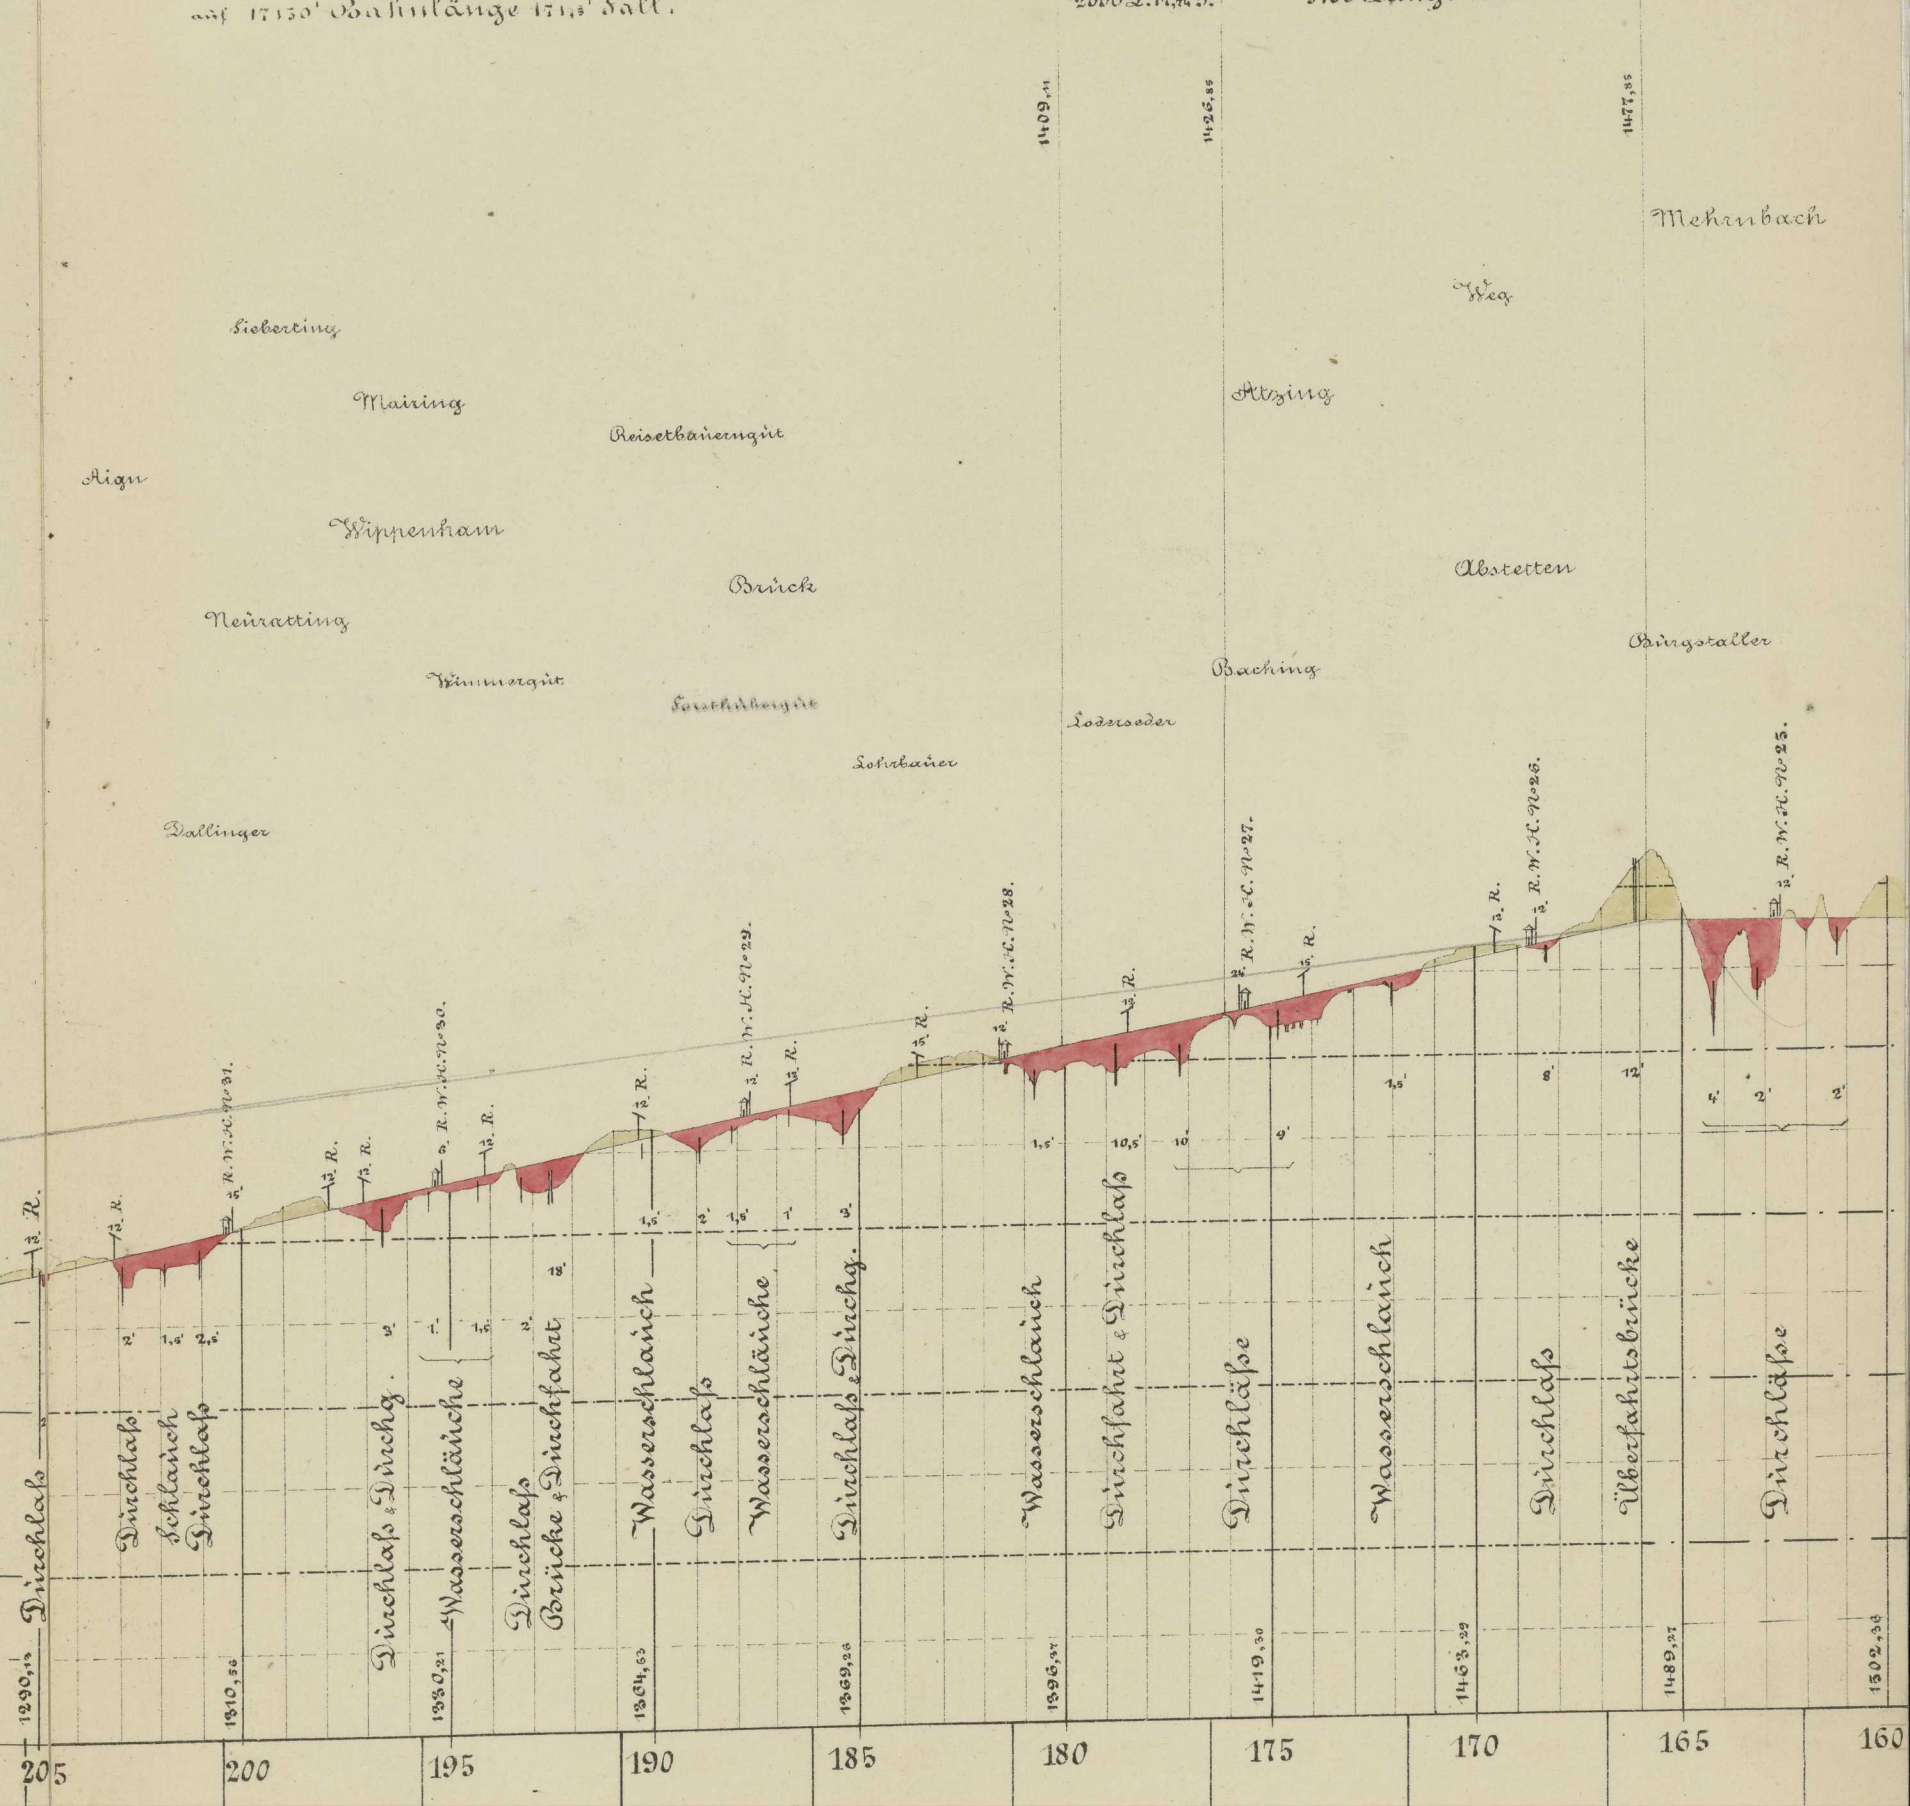

1:100

1:80

auf 17150' Oberlänge 17113' Fall.

2000' L. 17,75' F.

5100' Länge 51' Fall

5780' Länge

V. IV. Meile .

G. L. 448,8	R. 4200' L. 1710,42	G. L. 487,8	G. L. 696,1	R. 3600' L. 2242,7	G. L. 714,63	G. L. 917,75	R. 1800' L. 3078,56	G. L. 428,7	G. L. 735,07	R. 2800' L. 2405,9	G. L. 647,9
	R. 4000' L. 1774,8			R. 4000' L. 3121,12	R. 2000' L. 1712,75			R. 2600' L. 1485,96			R. 2000' L.