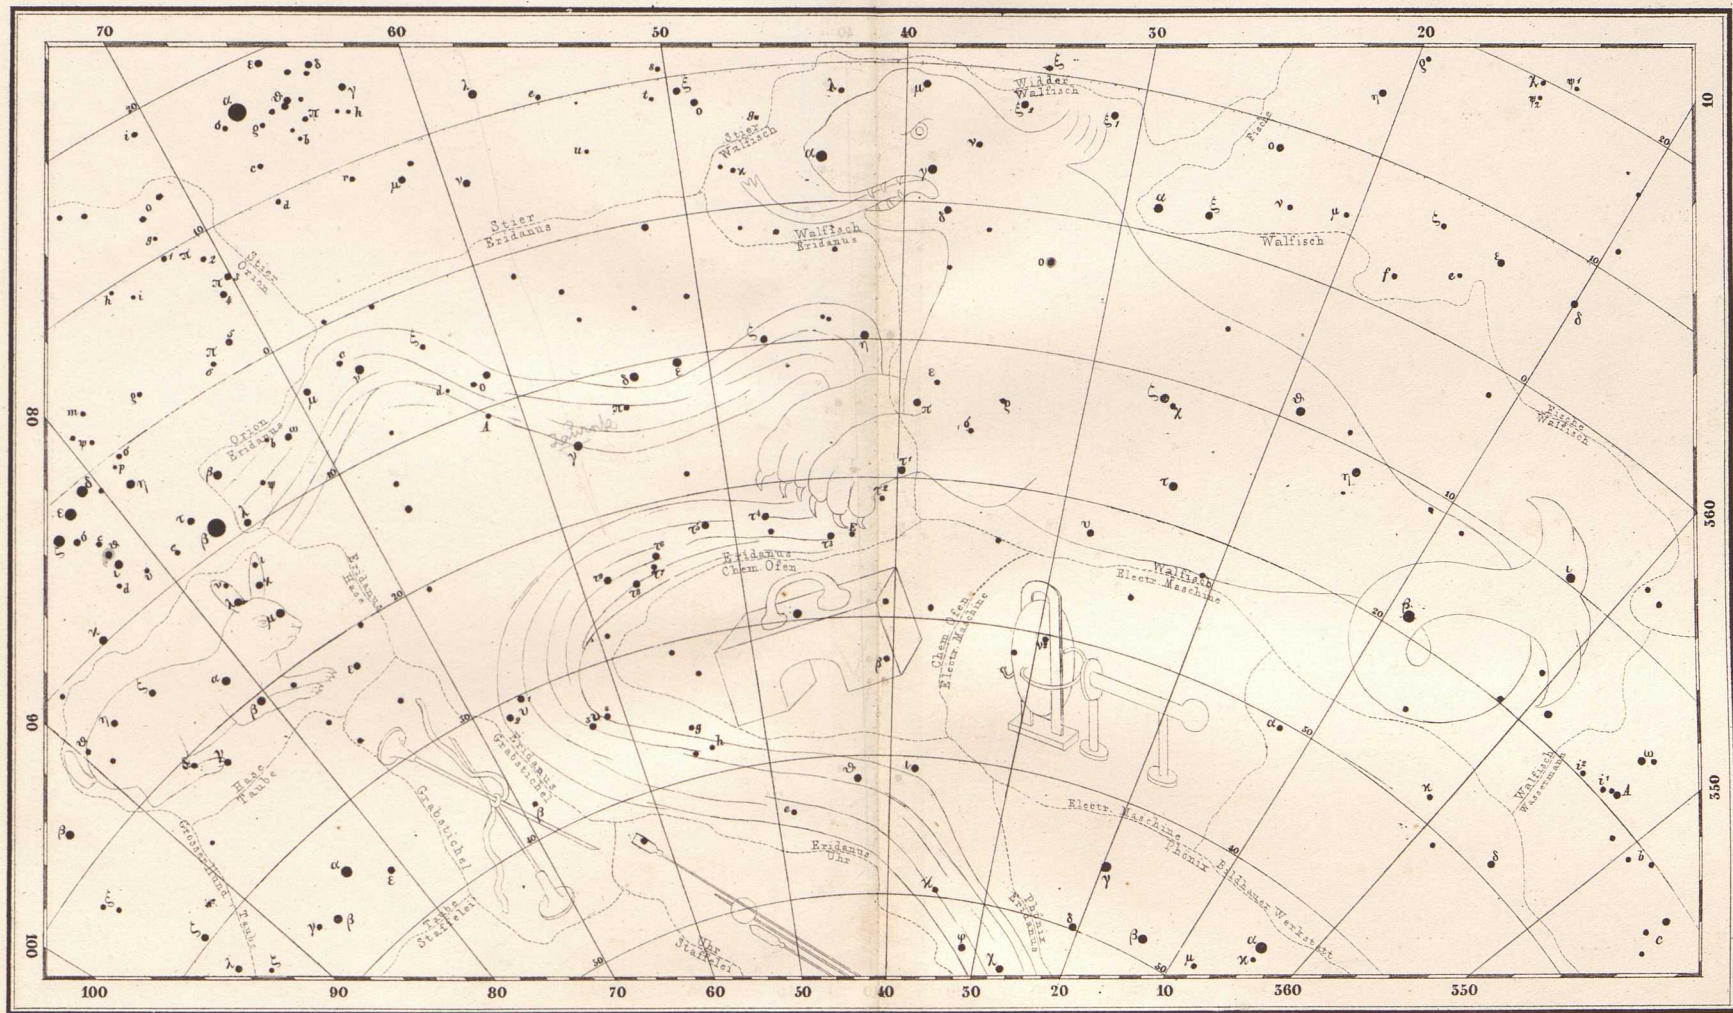

Atlas. Blatt 12.

● 1te ● 2te ● 3te ● 4te ● 5te ● 6te Grösse.
● veränderlich ● Sternhaufen ● Nebelfleck

Art. Anst. v. E. Hochdanz.

Walfisch α *Mira Ceti* veränderlich W212, 213
 γ Dopp. 3. u. 7. Gr. Dist. 2 1/2"
AR = 38° 45' D = - 0° 39' N* sehr hell, rund.
559 23 - 21 33 S W 222

Eridanus A Dopp. 6. u. 10. Gr. Dist. 8"
AR = 61 34 D = - 33° 16' N W 256 Fig. 50
Hase χ Dopp. 5. u. 9. Gr. Dist. 4"
AR = 73 12 D = - 15 2 veränderlich W 212