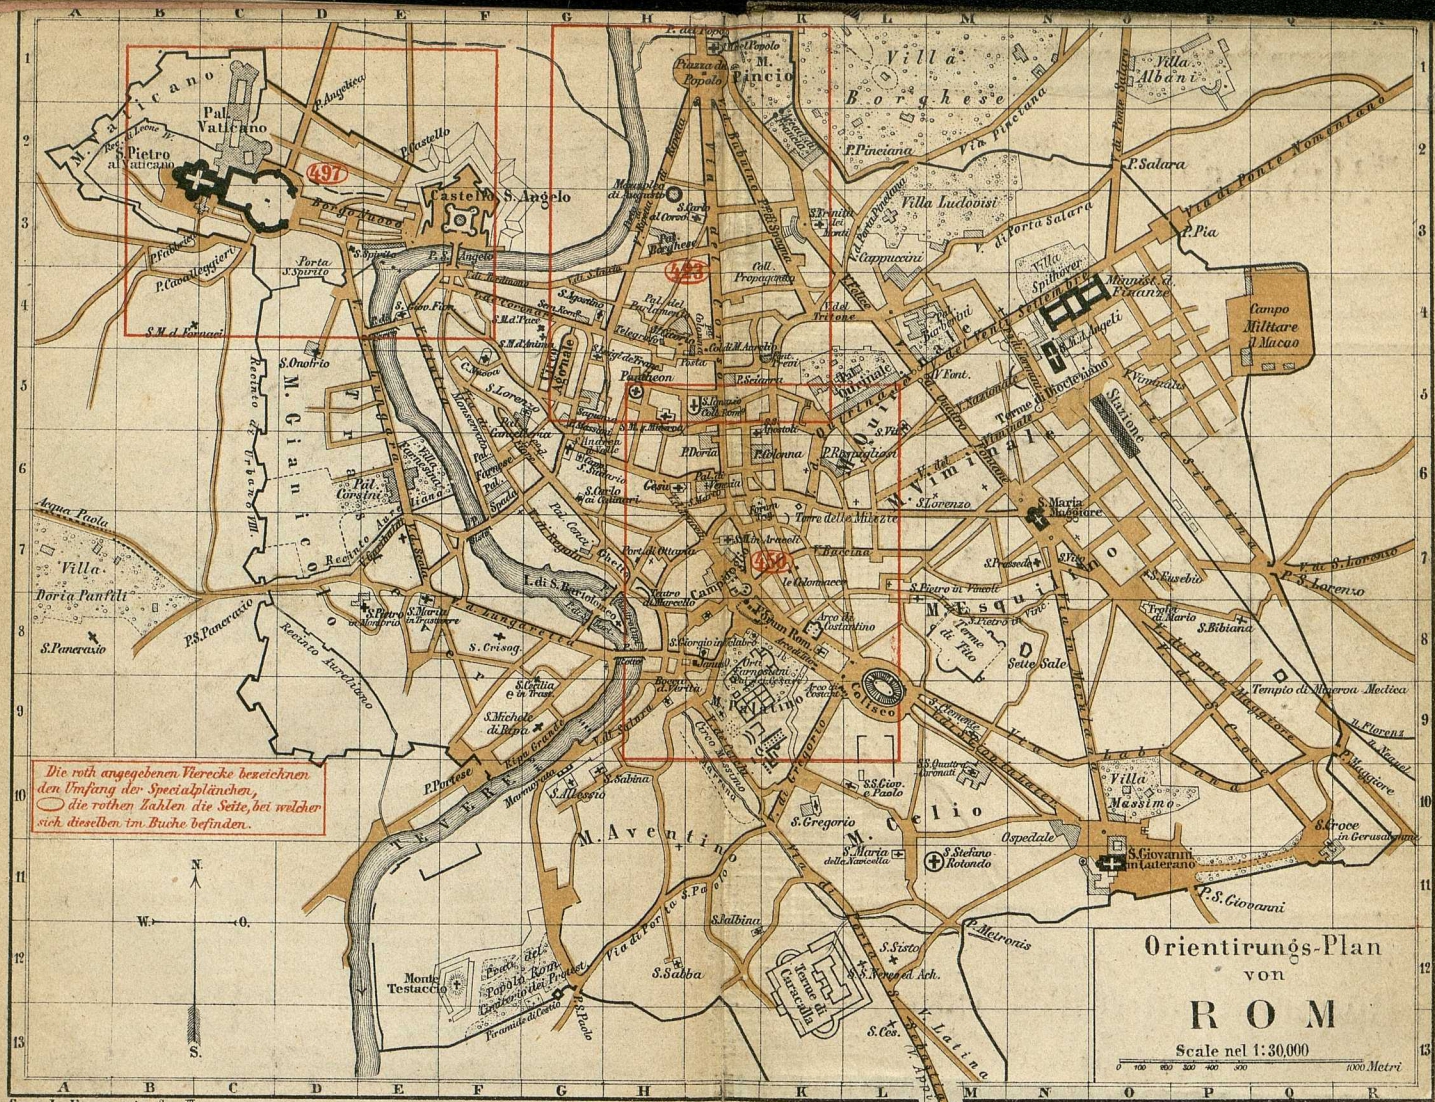

### Contact:

Email: [landesbibliothek\(at\)ooe.gv.at](mailto:landesbibliothek(at)ooe.gv.at)

Telephone: +43(732) 7720-53100

Orientirungs-Plan  
von  
**ROM**  
Scale nel 1:30,000  
100 200 300 500 Metri