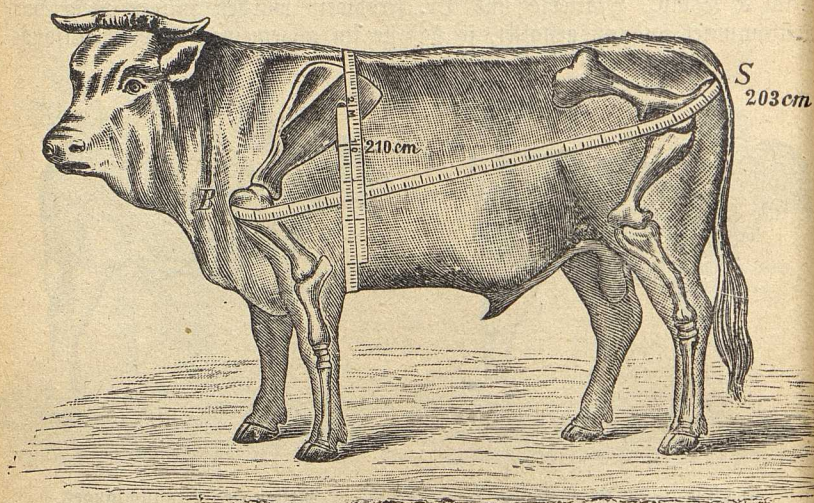

gorien im Interesse einer möglichst genauen verschiedenen Meßbänder konstruiert werden, während für Kälber und Jungvieh sich die verschiedenen Zahlen in blauen, beziehungsweise roten Ziffern auf den beiden Seiten des diesbezüglichen Meßbandes vorfinden. Für Kreuzungstiere ist aus beiden Maßen das Mittel zu ziehen.

Zur Erzielung eines möglichst genauen Resultates ist eine vollständig korrekte, natürliche Stellung des betreffenden Tieres, wie sie auch unsere

	676	688	700	710	718	726	734	742	750	758	764
2	M	1,5				✓					101

Anlegen des Meßbandes für Längenmaß und Brustumfang.

Abbildungen zeigen, von dem größten Einflusse, weshalb besonders auch im Anfange zweckmäßig Kontrollmessungen vorgenommen werden.

Die verhältnismäßig niedrigen Preise von 6 und 9 Mk. für die Kälber- und Kinderwage und Mk. 1.50 für die Universal- und Jungviehwage machen die allgemeine Einführung derselben leicht möglich. —mm.

Allzeit lustig ist gefährlich,
Allzeit traurig ist beschwerlich,

Stets beschaulich ist betrüglich,
Eins ums andre ist vorzüglich!

Siegwart Friedmann.

Ein Vorläufer unseres Dampfpfluges.

(Mit Abbildung.)

Vielleicht vom ältesten Dampfpflug gibt uns die Landw. Ztg. für Kurhessen vom Jahre 1837 Nachricht, welche darüber berichtet, daß mit