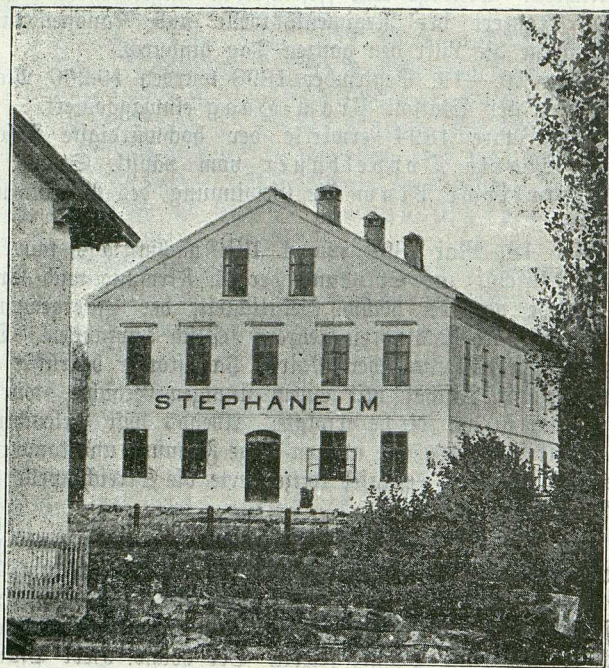

### Contact:

Email: [landesbibliothek\(at\)ooe.gv.at](mailto:landesbibliothek(at)ooe.gv.at)

Telephone: +43(732) 7720-53100

Um 2 Uhr nachmittags war eine Pontifikal-Vesper, gehalten von Sr. Gnaden dem hochw. Herrn Dompropst Anton Pinzger aus Linz, welchem Priester aus den benachbarten Pfarren assistierten; dann wurde in feierlicher Prozession zum neubauten Stephaneum gezogen. Der Herr k. k. Bezirks-