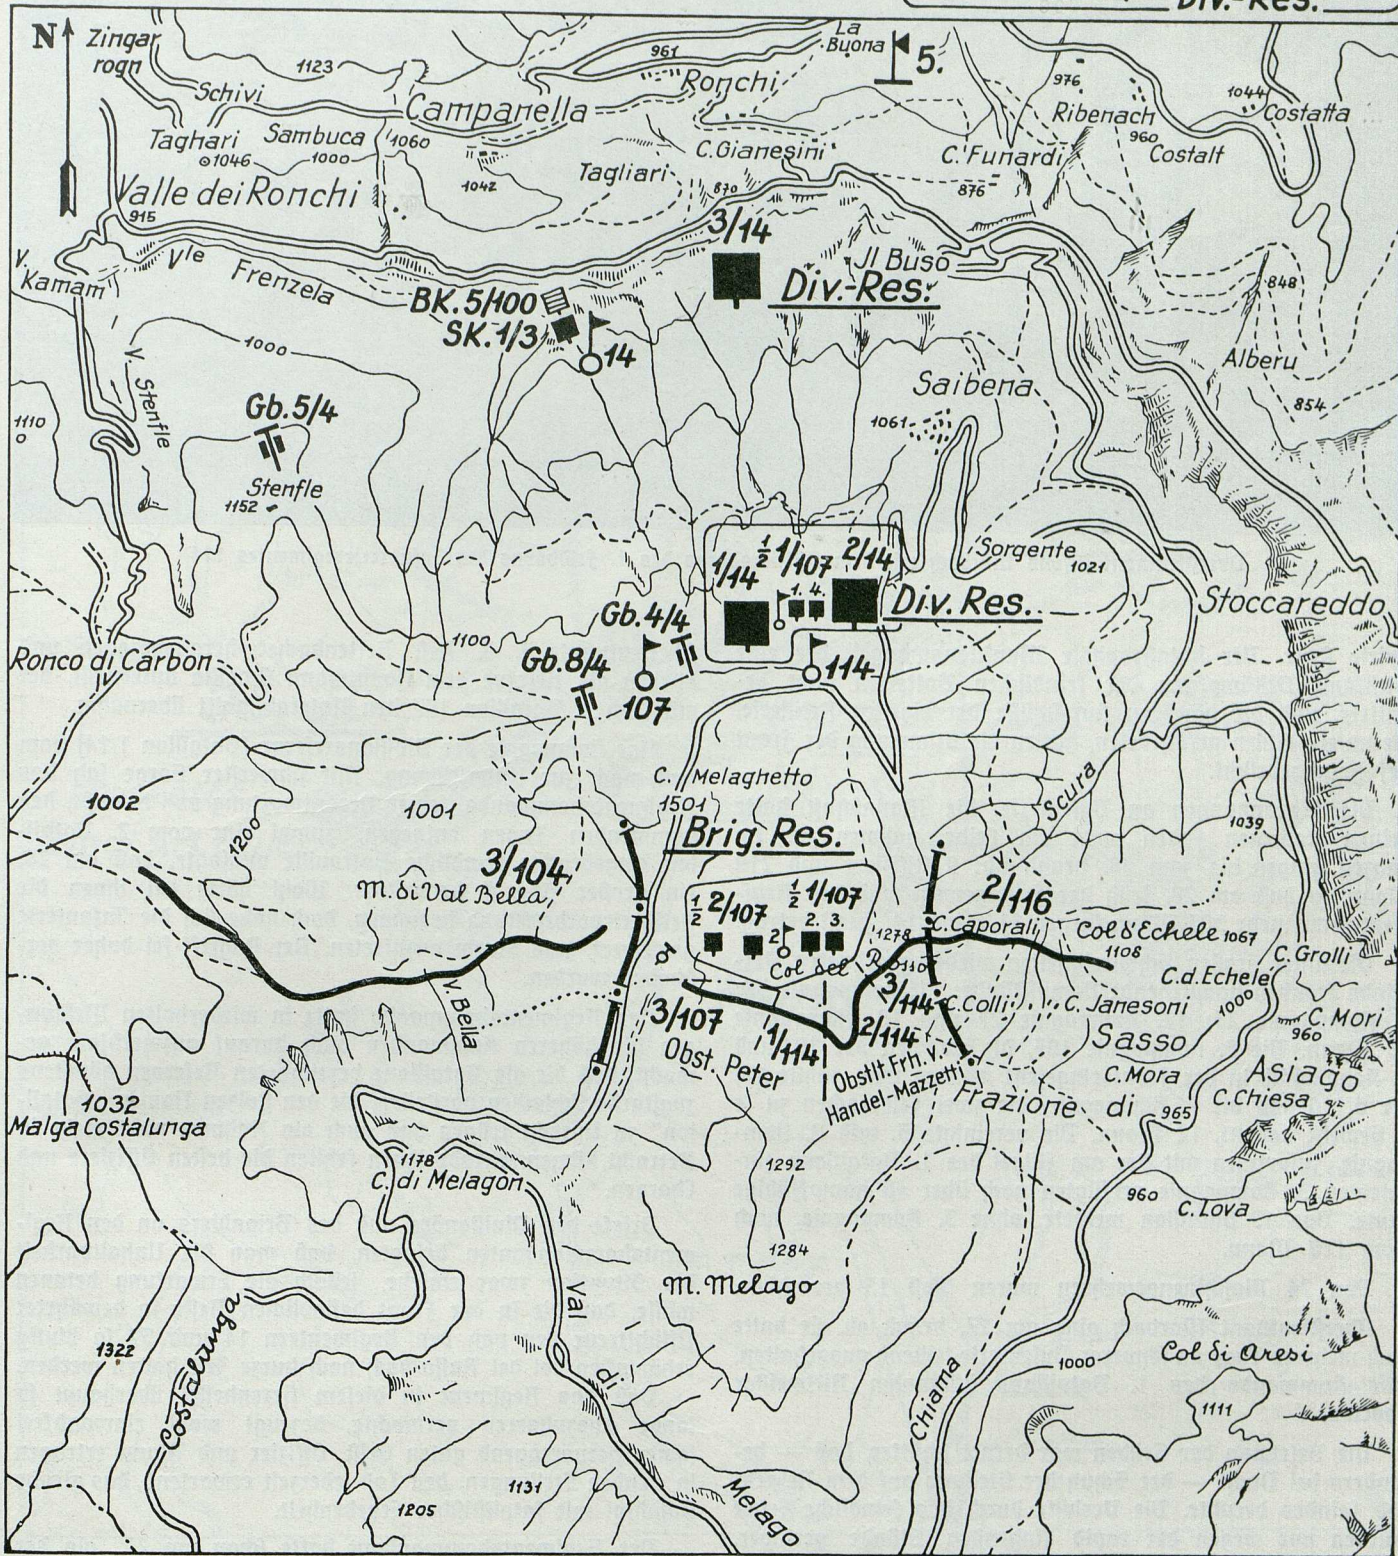

Contact:

Email: [landesbibliothek\(at\)ooe.gv.at](mailto:landesbibliothek(at)ooe.gv.at)

Telephone: +43(732) 7720-53100

Lage am 25./6. früh.

E II. Teil 6. # Fta. Tre Pali
 ohne Brigadier 59 St. B. Gb. 2/3 5./r. Sch. 1
Div.-Res.