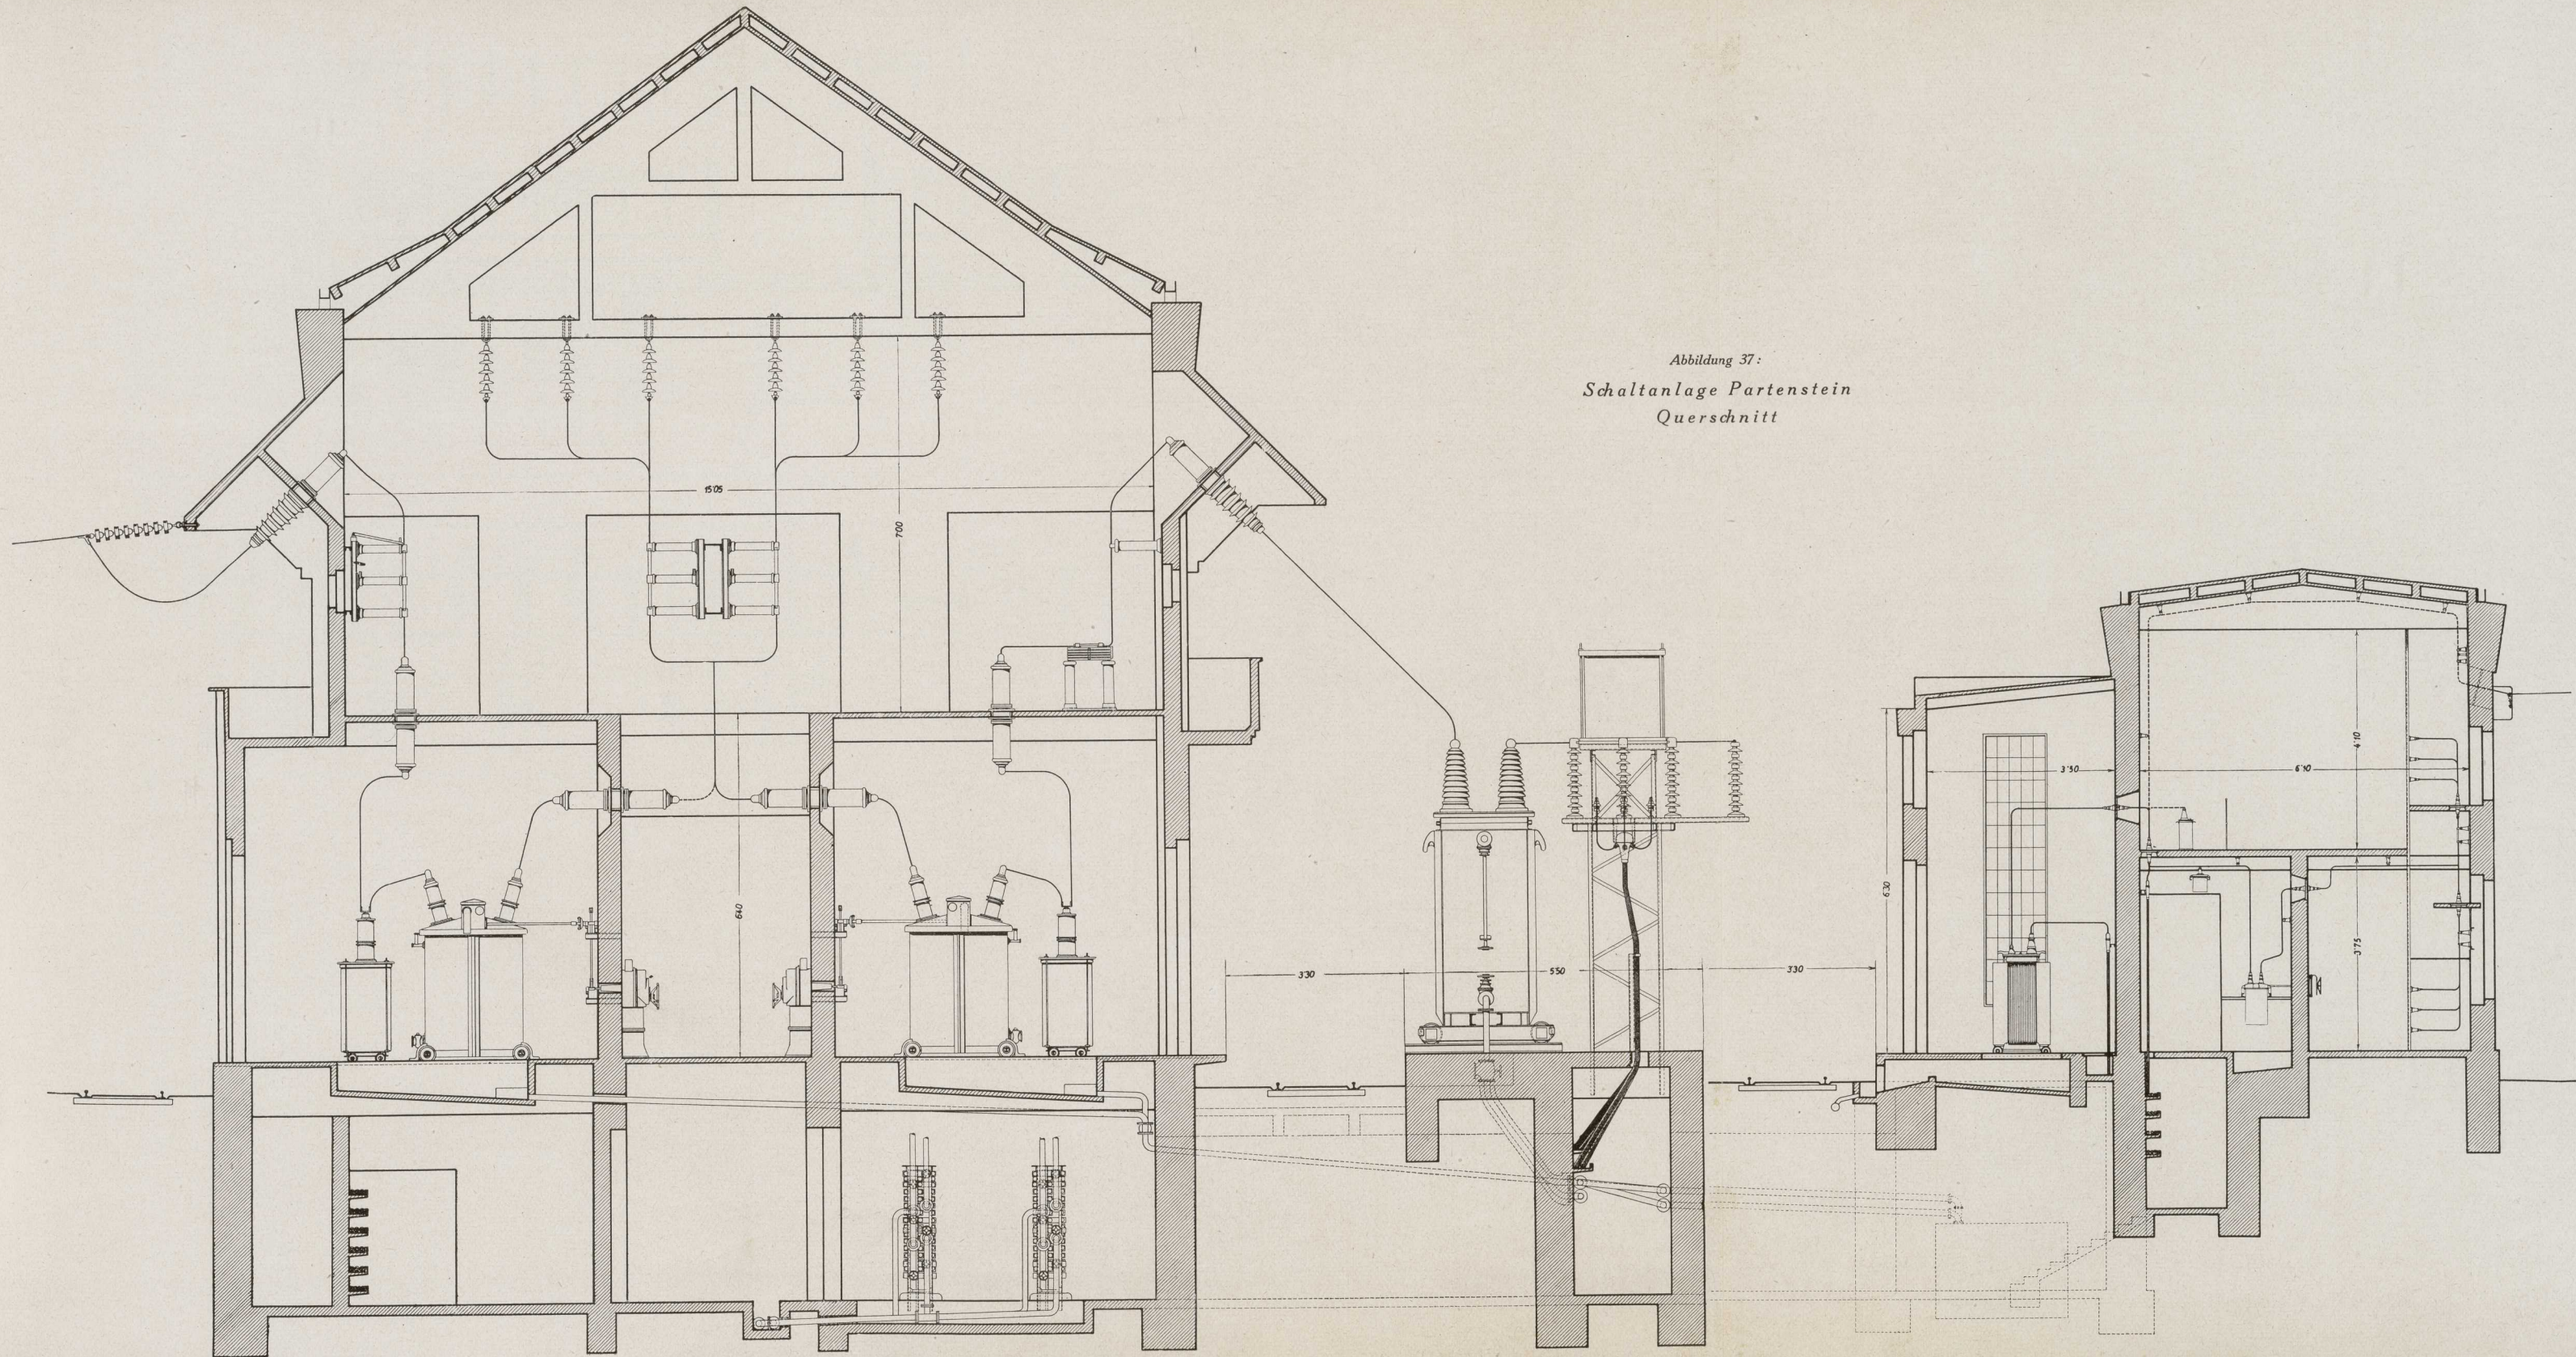

### Contact:

Email: [landesbibliothek\(at\)ooe.gv.at](mailto:landesbibliothek(at)ooe.gv.at)

Telephone: +43(732) 7720-53100

Abbildung 37:  
 Schaltanlage Partenstein  
 Querschnitt