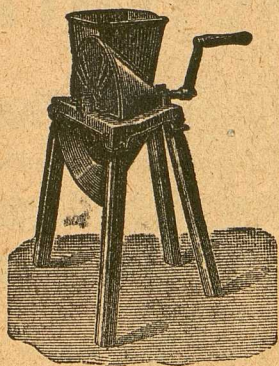

Triebwerke, Kartoffelerntemaschinen, Stern- und  
Ringelwalzen, Schwadenrechen

43

liefert ab Wert

D.-Ö. landwirtschaftl. Maschinenfabrik A.-G., vorm. Filialfabrik

## Eppler & Burbaum

Wels, Oberösterreich.

Anfertigung und  
Abbildungen  
unverbindlich.

Ferner liefern wir ab ständigem Lager Wels zu Fabrikpreisen:  
alle Arten Pflüge 1- und 2scharrig, Eggen verschiedener Größe für  
alle Bodenarten, Federzahnkultivatoren, Federzahneggen (System  
Osborne), verschiedener Modelle, Sauchepumpen in verschiedenen  
Längen und Ausführungen.