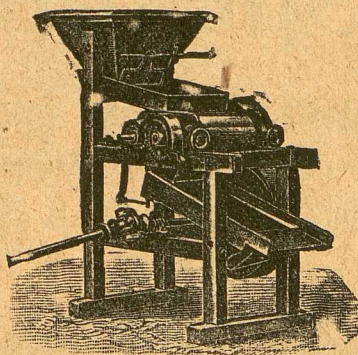

Triebwerke, Kartoffelerntemaschinen, Stern- und  
Ringelwalzen, Schwadenrechen

43

liefert ab Wert

D.-Ö. landwirtschaftl. Maschinenfabrik A.-G., vorm. Filialfabrik

## Eppler & Burbaum

Wels, Oberösterreich.

Anfertigung und  
Abbildungen  
unverbindlich.

Ferner liefern wir ab ständigem Lager Wels zu Fabrikpreisen:  
alle Arten Pflüge 1- und 2scharrig, Eggen verschiedener Größe für  
alle Bodenarten, Federzahnkultivatoren, Federzahneggen (System  
Osborne), verschiedener Modelle, Sauchepumpen in verschiedenen  
Längen und Ausführungen.