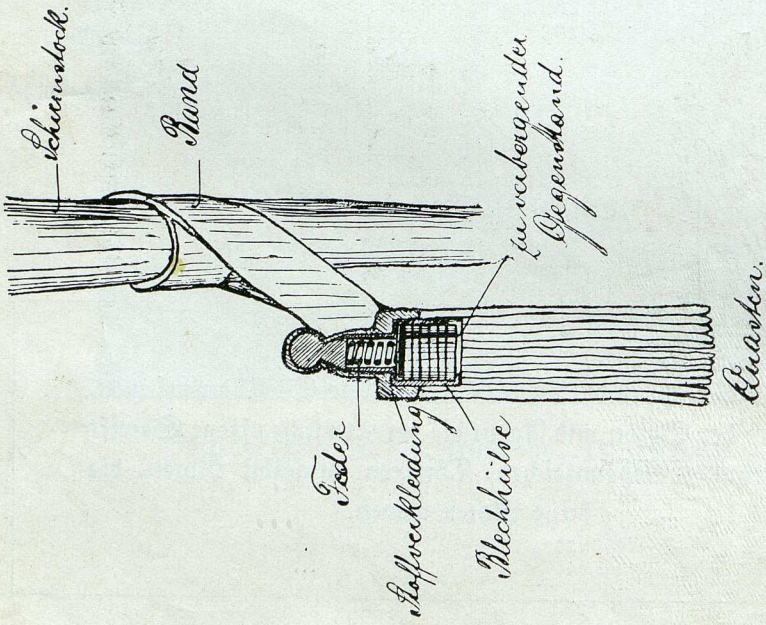

Contact:

Email: [landesbibliothek\(at\)ooe.gv.at](mailto:landesbibliothek(at)ooe.gv.at)

Telephone: +43(732) 7720-53100

Abbildungen der Kreidezeichnungen.

Durchschnitt 60 cm

Durchschnitt 37—42 cm

Quaste an einem Damenschirm als Behälter wichtiger Nachrichten.

Von Spionen gemachte Kreidezeichen auf deutschen Eisenbahnwagen, die die Angabe über Bestimmungsort der Wagen und Stärke der transportierten Truppen enthielten.