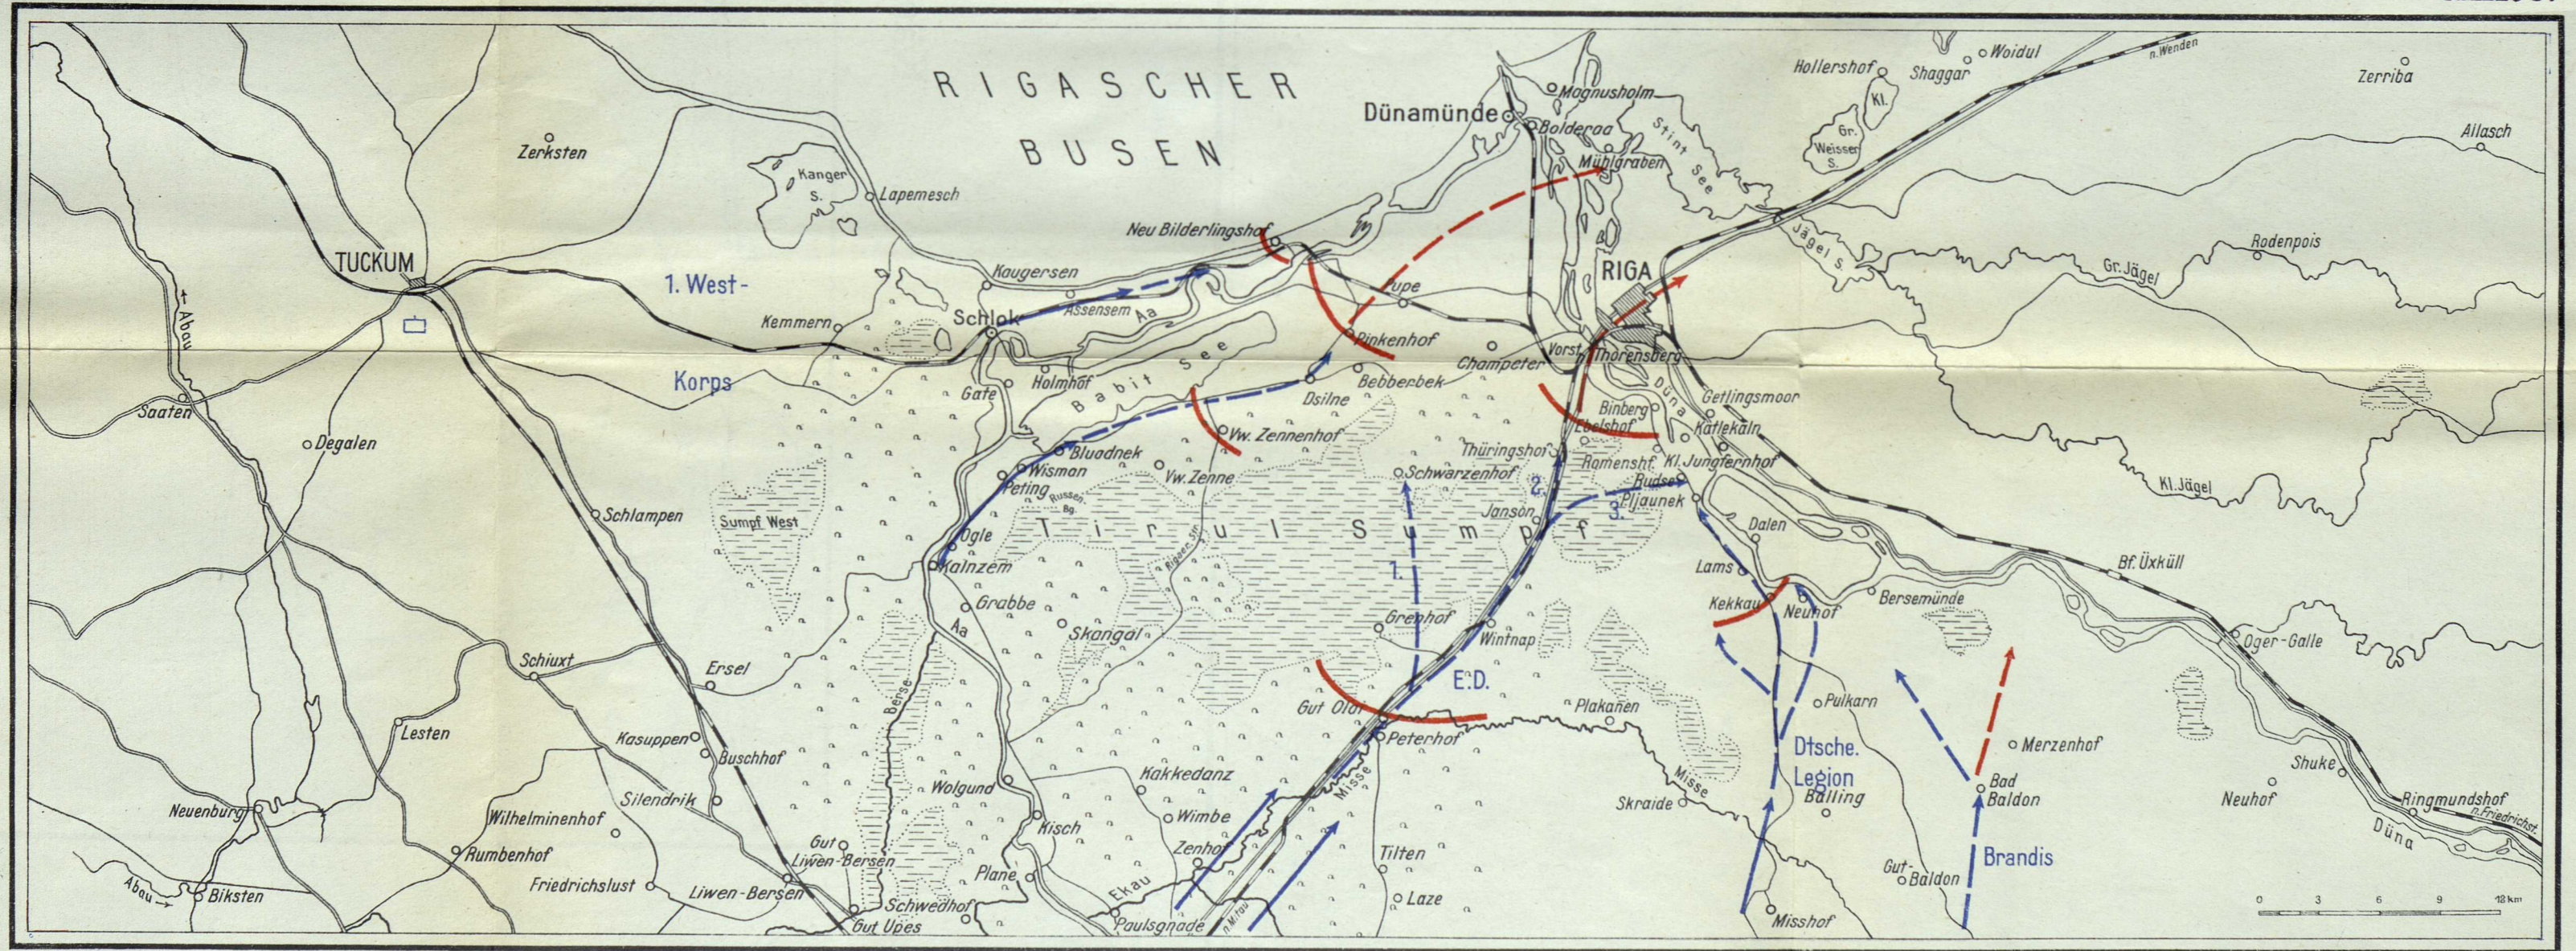

# Kämpfe der deutsch-russischen Armee zwischen Misse und Düna

vom 8.-10. Oktober 1919.

Skizze 3.

→ Anmarsch der Deutschrussen     
 - - - Angriffsbewegungen am 8. 10.     
 ⤿ Stellungen der Letten     
 - - - Rückzug der Letten