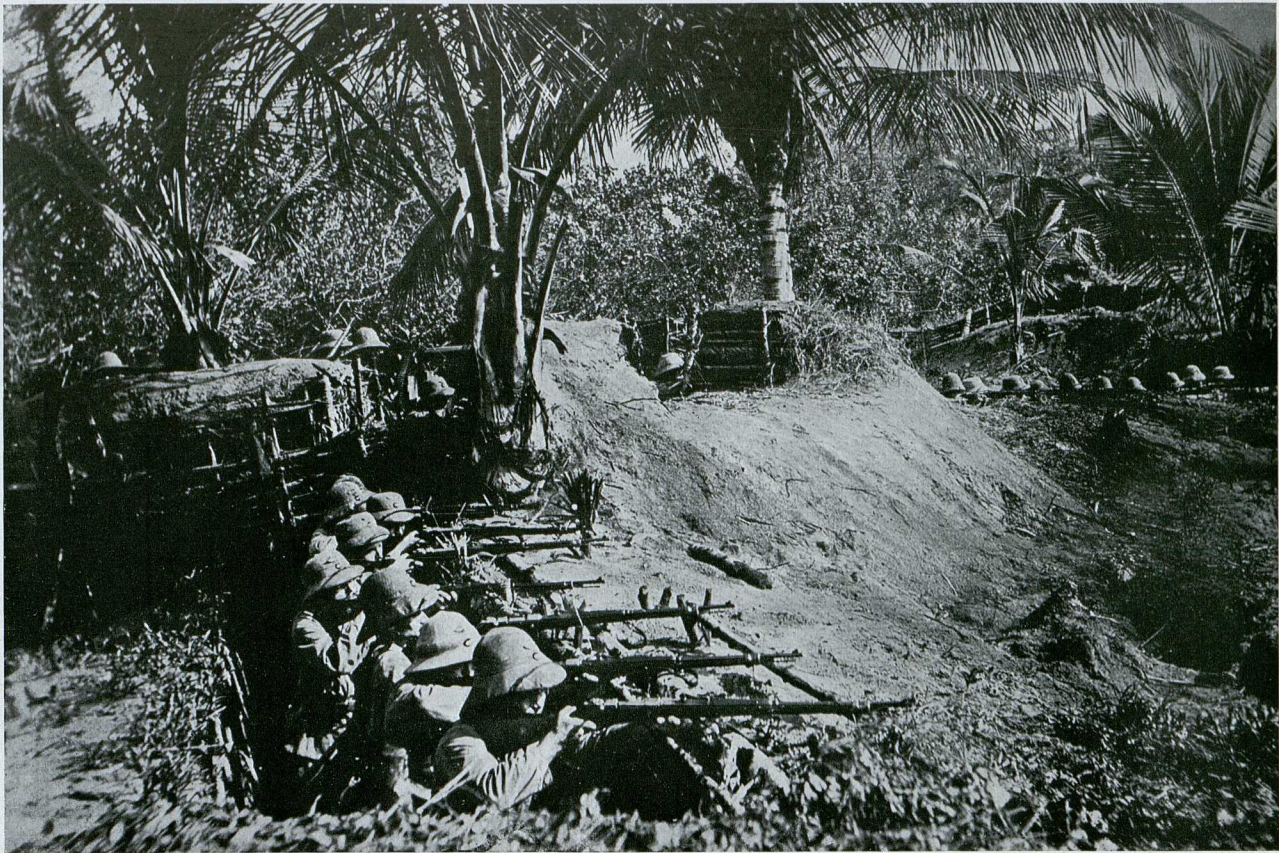

Aus Marinetruppen gebildeter Delta-Schutz an der Rufiji-Mündung, der dem Feind die Einfahrt in den Fluß versperrte.