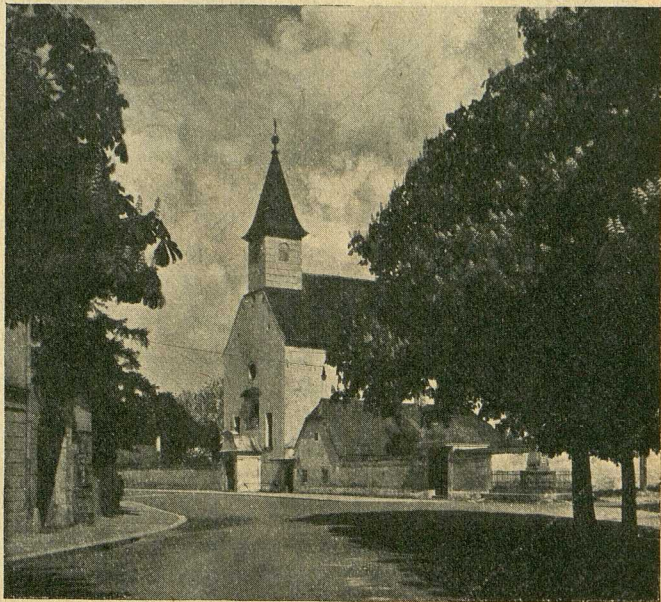

Die Vorstadt Pfarrkirche heute

**Der jetzige Vorstadt Pfarrer Johann Weilharter
Nach einer Zeichnung von Engelbert Daringer**

**Ein Plan zur Vergrößerung der Kirche
Die alte Kirche soll erhalten bleiben, ein neues Hauptschiff mit
zwei Türmen gegen den Kaiser Wilhelm-Ring angebaut werden**