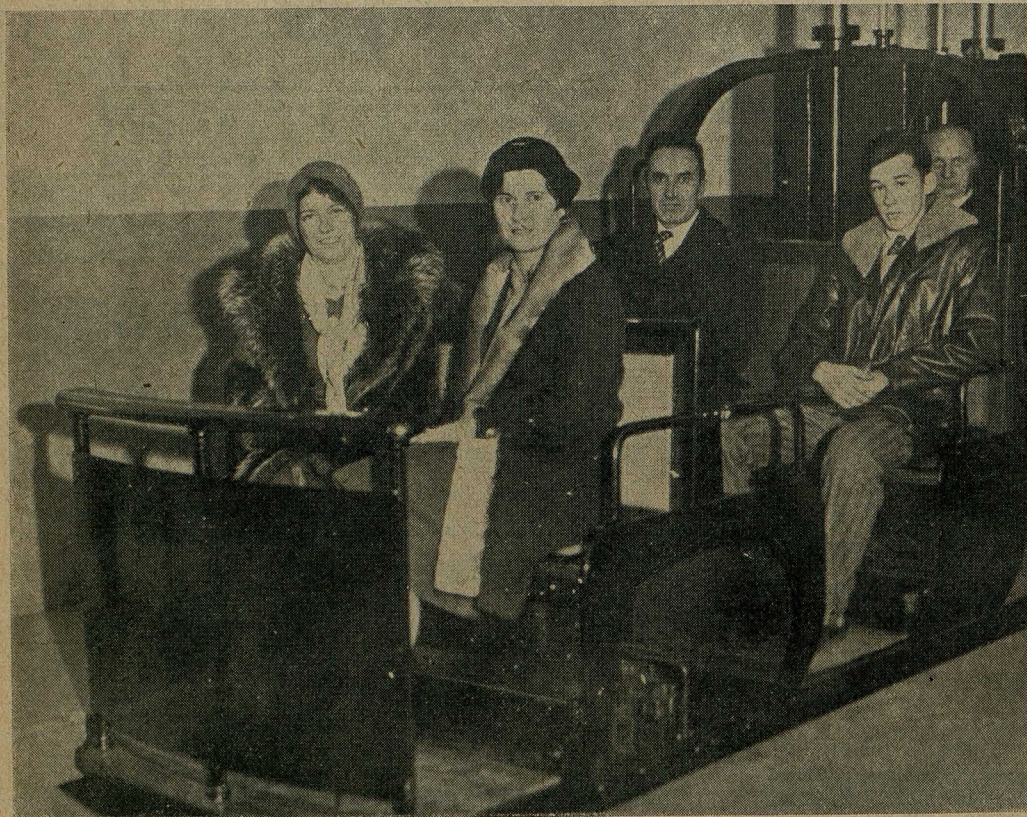

Ein wackerer Vorkämpfer der katholischen Volksbewegung in Oberösterreich. Der ehemalige Reichstagsabgeordnete Johann Eisterer ist gestorben.

Eine parlamentarische U-Bahn vom Gebäude des amerikanischen Senats zum Kapitol und den Verwaltungsgebäuden führen unterirdische Verkehrslinien, die den Parlamentariern die Möglichkeit schneller Beförderung von einem amtlichen Gebäude zum anderen geben.

Bild nebenstehend
Phot. Scherl