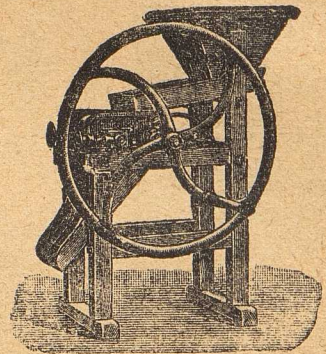

Bodenbearbeitung: Alle Sorten und Größen von Pflügen, Eggen, Kultivatoren, Jauchepumpen etc. Marke „Monachia“, Stern- und Ringelwalzen.

Diverse Maschinen wie: Flachsbrecher, Kreissägen, Maisrebler, Hausmehlmühlen etc. etc.

4—5 PS. Dampfdreschgarnituren.

Prospekte gratis.

Uebernahme von
Lohn - (Grau) - Guß.

Preisanstellung
unverbindlich.

Ob.-Oe. landwirtschaftl. Maschinenfabrik A.-G.

vorm. Filialfabrik

Epple & Buxbaum, Wels, Ob.-Oe.