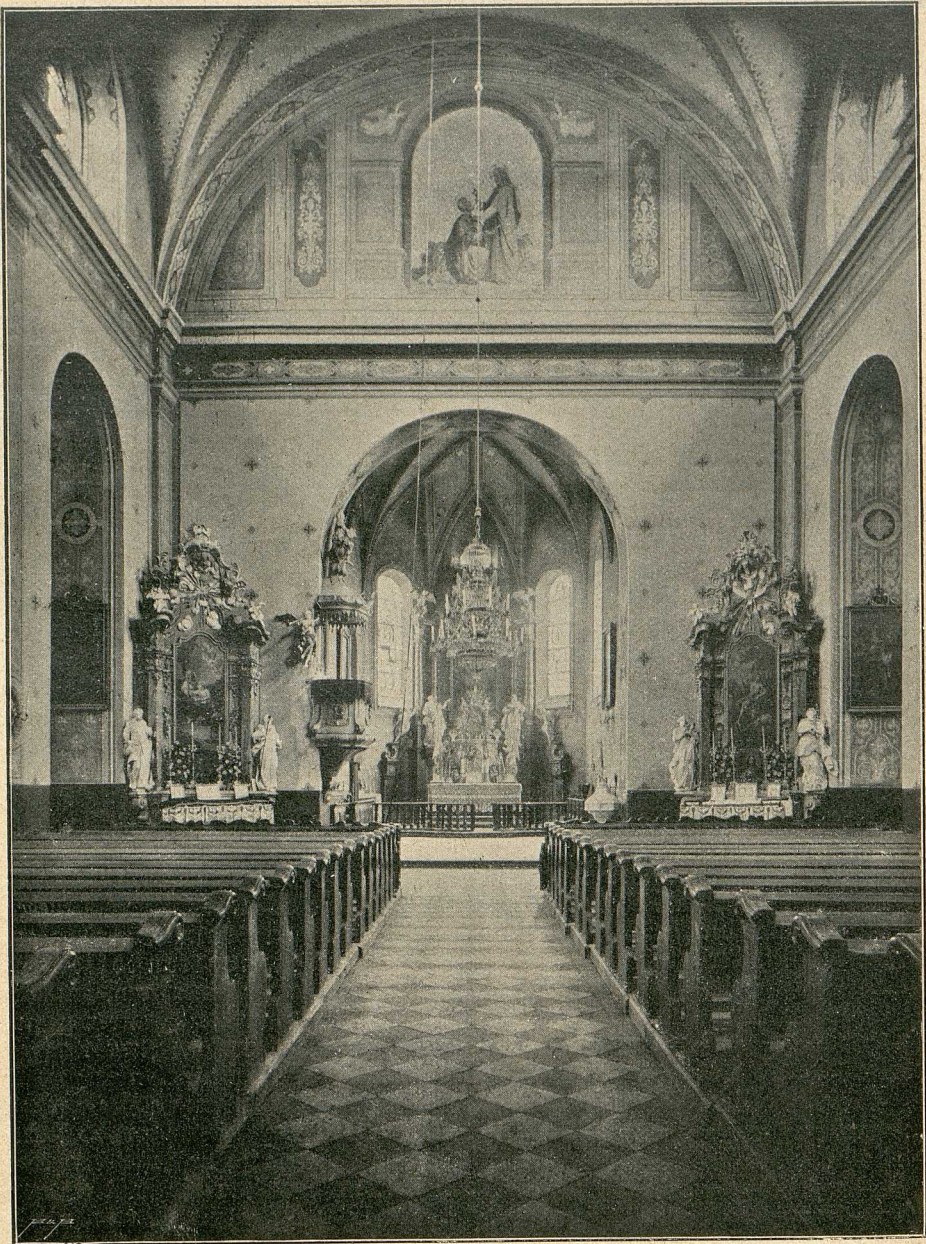

Contact:

Email: [landesbibliothek\(at\)ooe.gv.at](mailto:landesbibliothek(at)ooe.gv.at)

Telephone: +43(732) 7720-53100

Inneres der Odrauer Pfarrkirche.
Nach einem Lichtbilde von A. Berger.

Ausfchwingen des Flachses mit Handbetrieb herstellen ließ. Er arbeitete einige Jahre mit günstigem Erfolge, beschaffte eine Dampfmaschine und führte den mechanischen Betrieb ein. Allein 1875 brannte die Anstalt ab. Sie wurde wohl wieder erbaut, doch brachten Missernten, geschäftliche Rückgänge und ungünstige Spekulationen den Besitzer an den Ruin und derselbe flüchtete sich nach Amerika. Nach durchgeführter