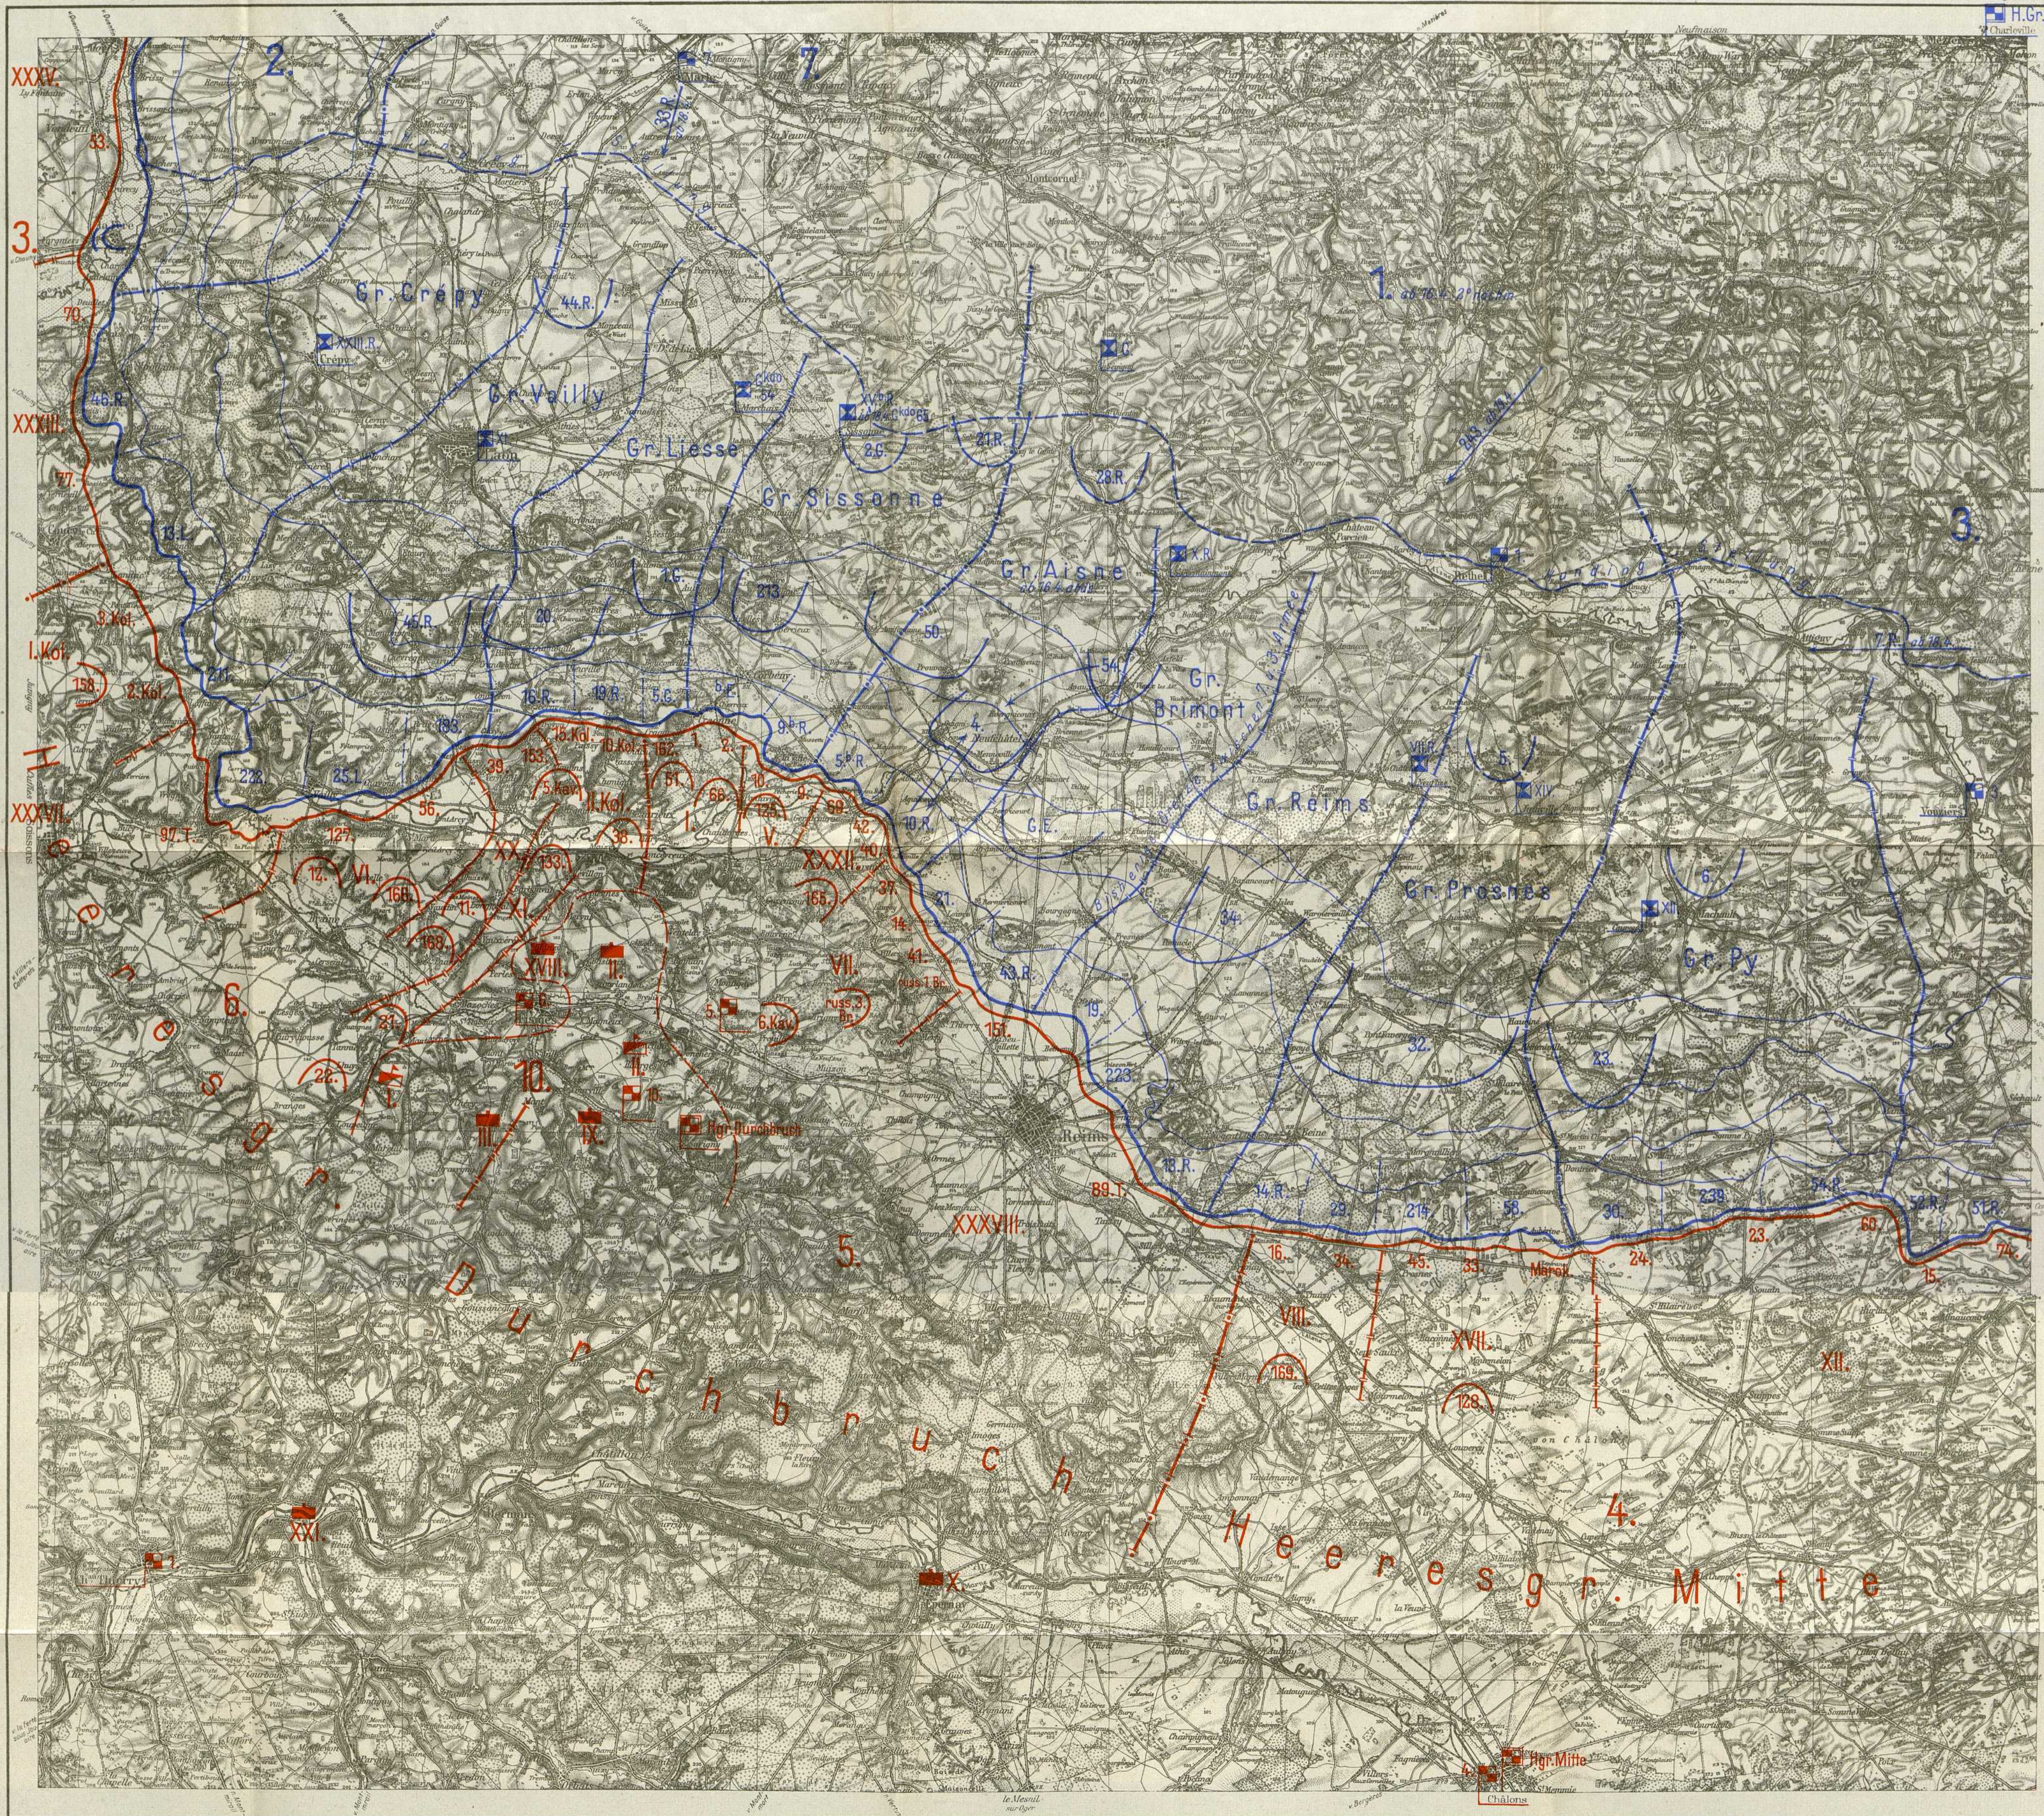

Die Doppelschlacht an der Aisne und in der Champagne 1917.

Die Lage am 16. April.

Zu: Der Weltkrieg 1914-1918. Zwölfter Band.

Beilage 13.

Zusammendruck aus der Topograph. Spezial-Karte von Mittel-Europa 1:200000.
Hergestellt vom Reichsamt für Landesaufnahme, Berlin 1936.
Alle Rechte vorbehalten.
Verlegt bei E. S. Mittler u. Sohn, Berlin.

Maßstab 1:200000 der natürl. Länge.
0 1 2 3 4 5 6 7 8 9 10 Kilometer 0 1 2 3 4 5 6 7 8 9 10 geogr. Meile 7920,4 Meter

68: 1540