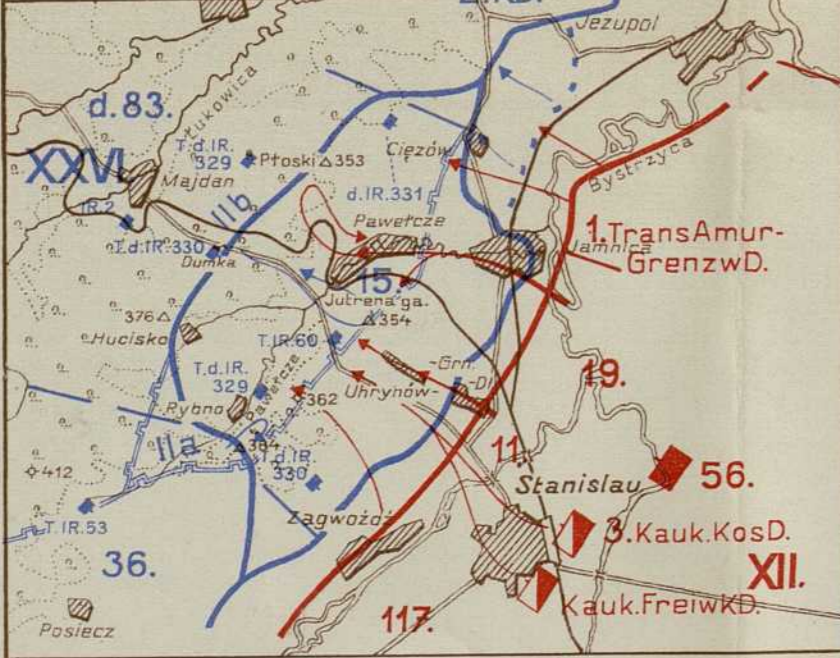

Der Verlust der Jutrena góra am 8. Juli 1917

Bahnlage:

Kopfstationen: Bursztyn (Bedarfszüge nachts bis knapp vor Halicz), Cieżów.