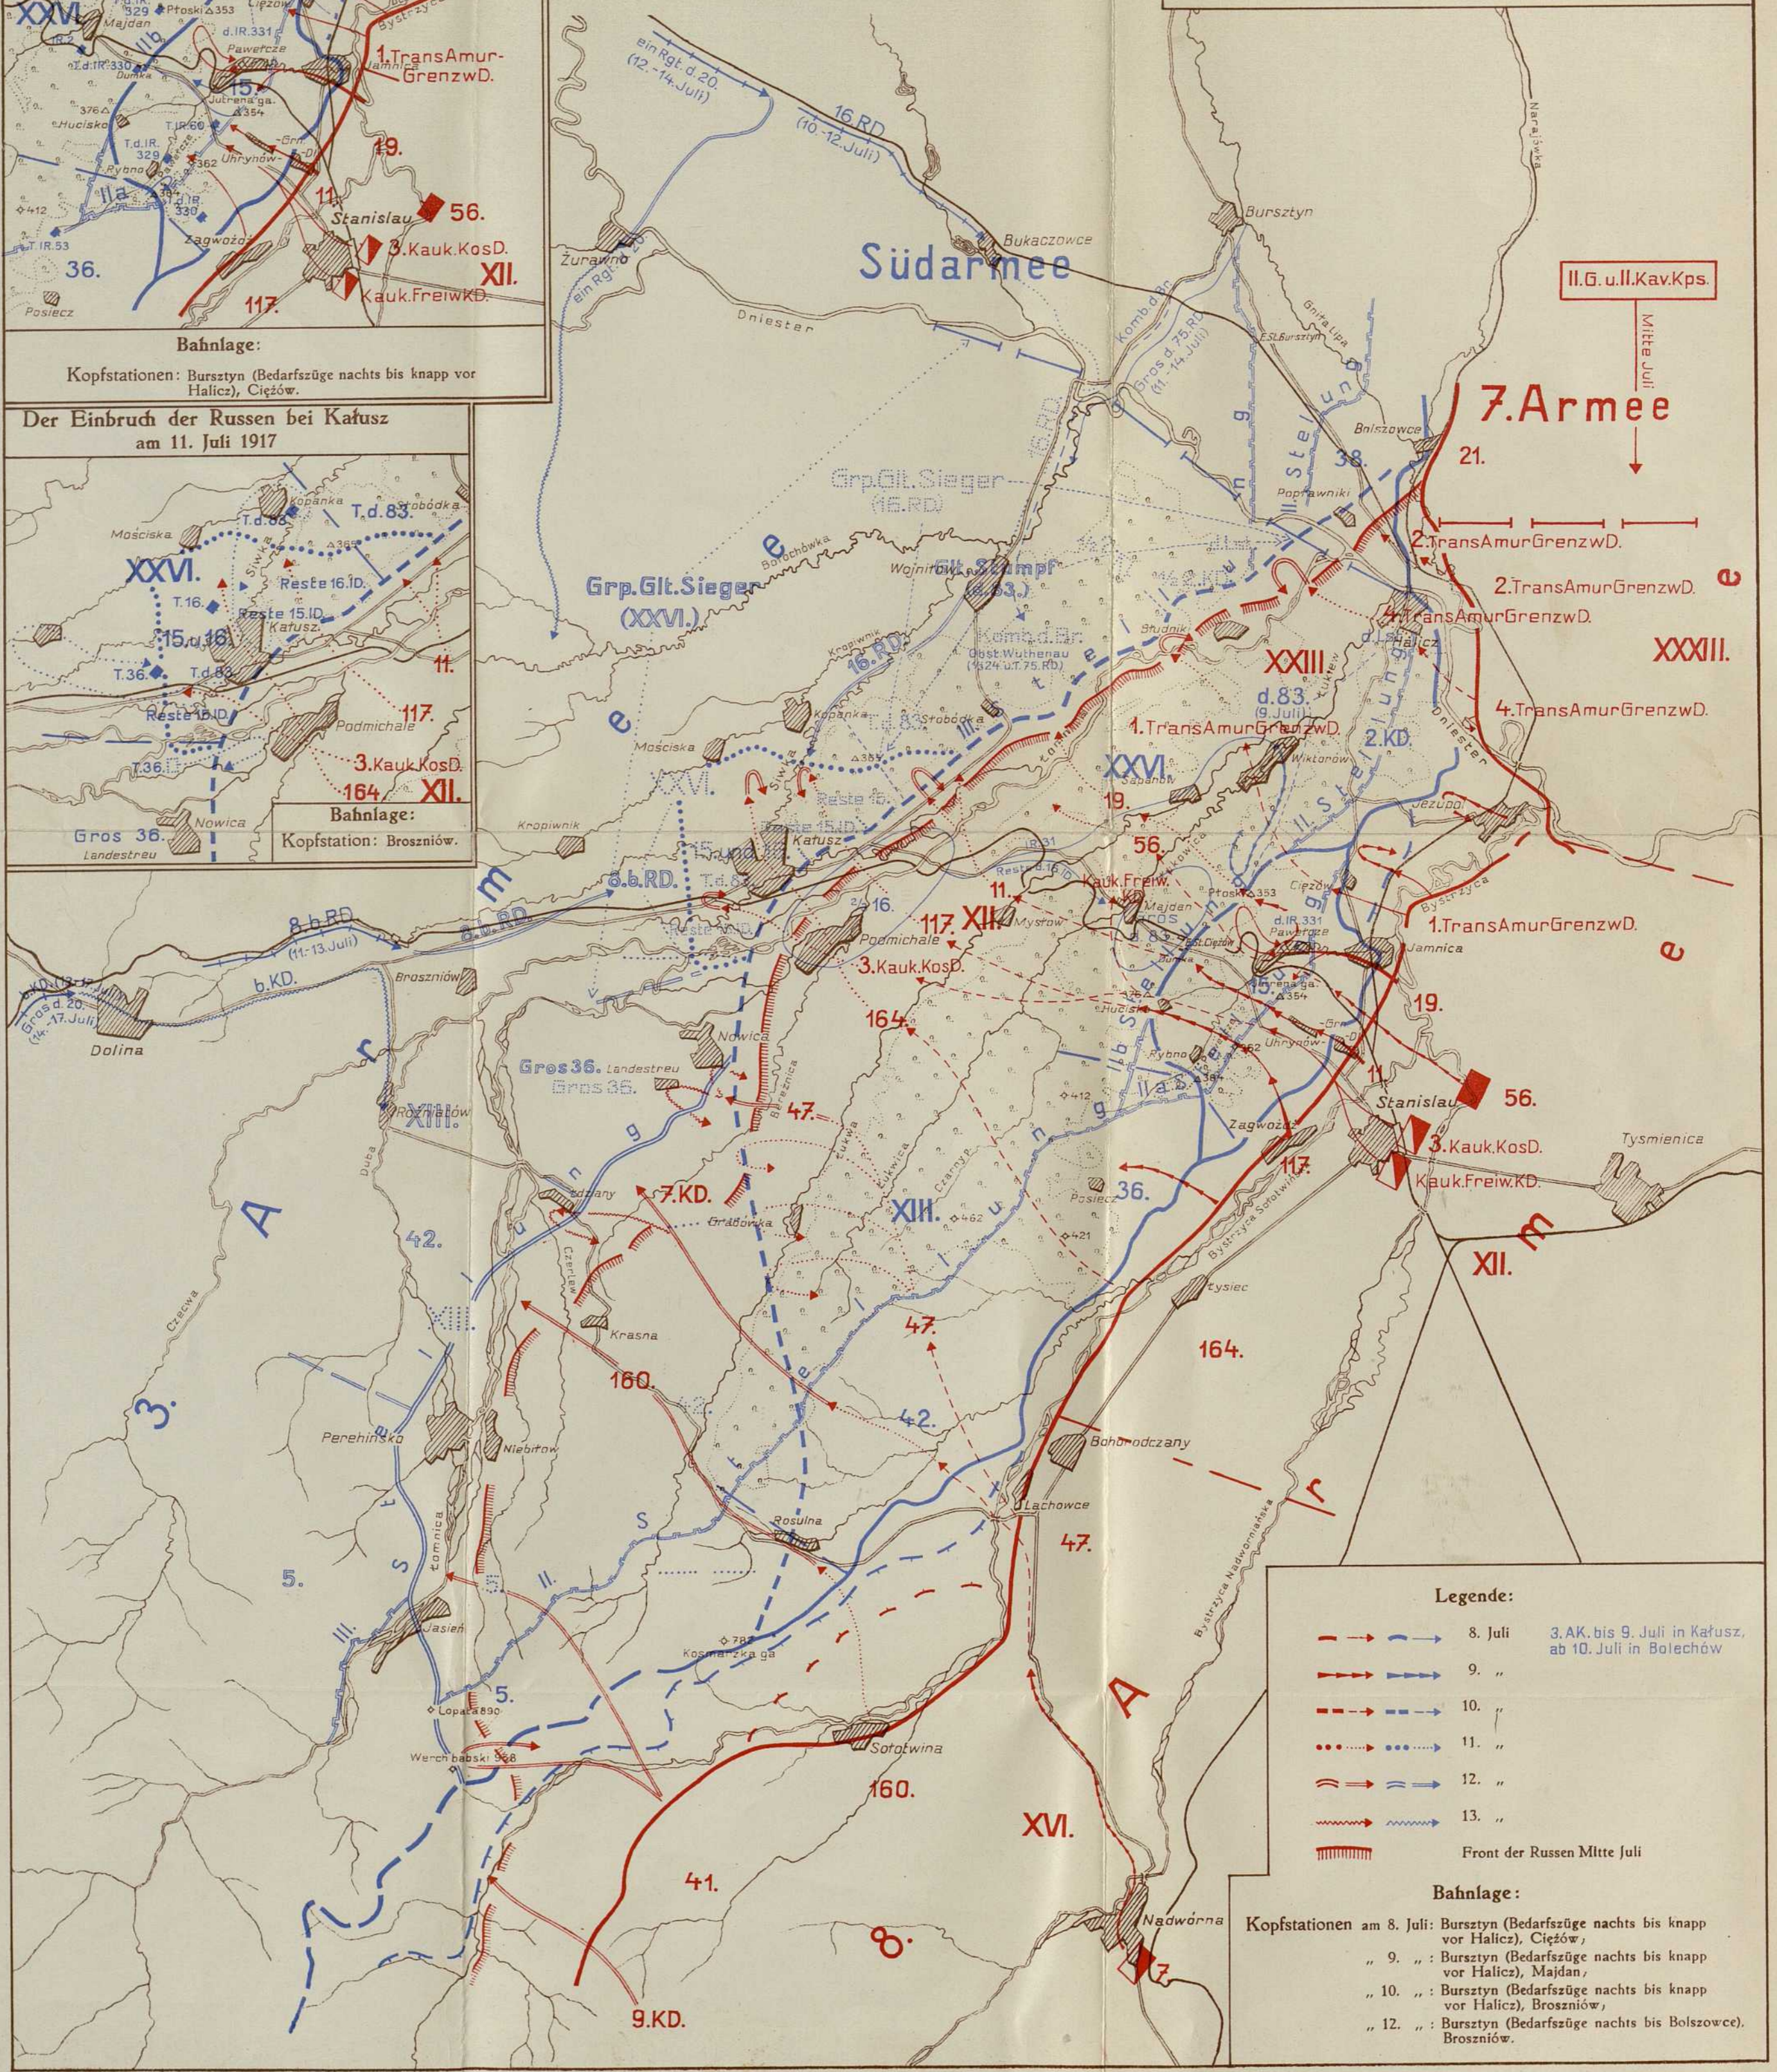

Contact:

Email: [landesbibliothek\(at\)ooe.gv.at](mailto:landesbibliothek(at)ooe.gv.at)

Telephone: +43(732) 7720-53100

Der Verlust der Jutrena góra am 8. Juli 1917

Bahnlage:

Kopfstationen: Bursztyn (Bedarfszüge nachts bis knapp vor Halicz), Cieżów.

Der Einbruch der Russen bei Kafusz am 11. Juli 1917

Bahnlage:

Kopfstation: Broszniów.

Die Schlacht bei Stanislaw-Kafusz vom 8. bis 13. Juli 1917

1 : 200.000

Legende:

- → → → 8. Juli 3. AK, bis 9. Juli in Kafusz, ab 10. Juli in Bolechów
- → → → 9. "
- → → → 10. "
- → → → 11. "
- → → → 12. "
- → → → 13. "
- — — — Front der Russen Mitte Juli

Bahnlage:

- Kopfstationen am 8. Juli: Bursztyn (Bedarfszüge nachts bis knapp vor Halicz), Cieżów,
- " 9. " : Bursztyn (Bedarfszüge nachts bis knapp vor Halicz), Majdan,
- " 10. " : Bursztyn (Bedarfszüge nachts bis knapp vor Halicz), Broszniów,
- " 12. " : Bursztyn (Bedarfszüge nachts bis Bolszowce), Broszniów.