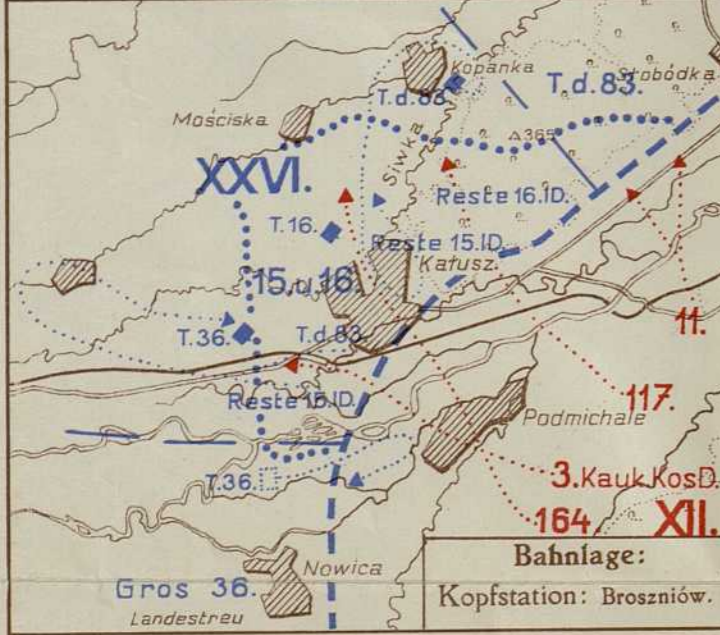

Contact:

Email: [landesbibliothek\(at\)ooe.gv.at](mailto:landesbibliothek(at)ooe.gv.at)

Telephone: +43(732) 7720-53100

Der Verlust der Jutrena góra am 8. Juli 1917

Bahnlage:

Kopfstationen: Bursztyn (Bedarfszüge nachts bis knapp vor Halicz), Cieżów.

Der Einbruch der Russen bei Kafusz am 11. Juli 1917

Bahnlage:

Kopfstation: Broszniów.

Die Schlacht bei Stanislaw-Kafusz vom 8. bis 13. Juli 1917

1 : 200.000

Legende:

- → → → 8. Juli 3. AK, bis 9. Juli in Kafusz, ab 10. Juli in Bolechów
- → → → 9. "
- → → → 10. "
- → → → 11. "
- → → → 12. "
- → → → 13. "
- — — — Front der Russen Mitte Juli

Bahnlage:

- Kopfstationen am 8. Juli: Bursztyn (Bedarfszüge nachts bis knapp vor Halicz), Cieżów,
- " 9. " : Bursztyn (Bedarfszüge nachts bis knapp vor Halicz), Majdan,
- " 10. " : Bursztyn (Bedarfszüge nachts bis knapp vor Halicz), Broszniów,
- " 12. " : Bursztyn (Bedarfszüge nachts bis Bolszowce), Broszniów.