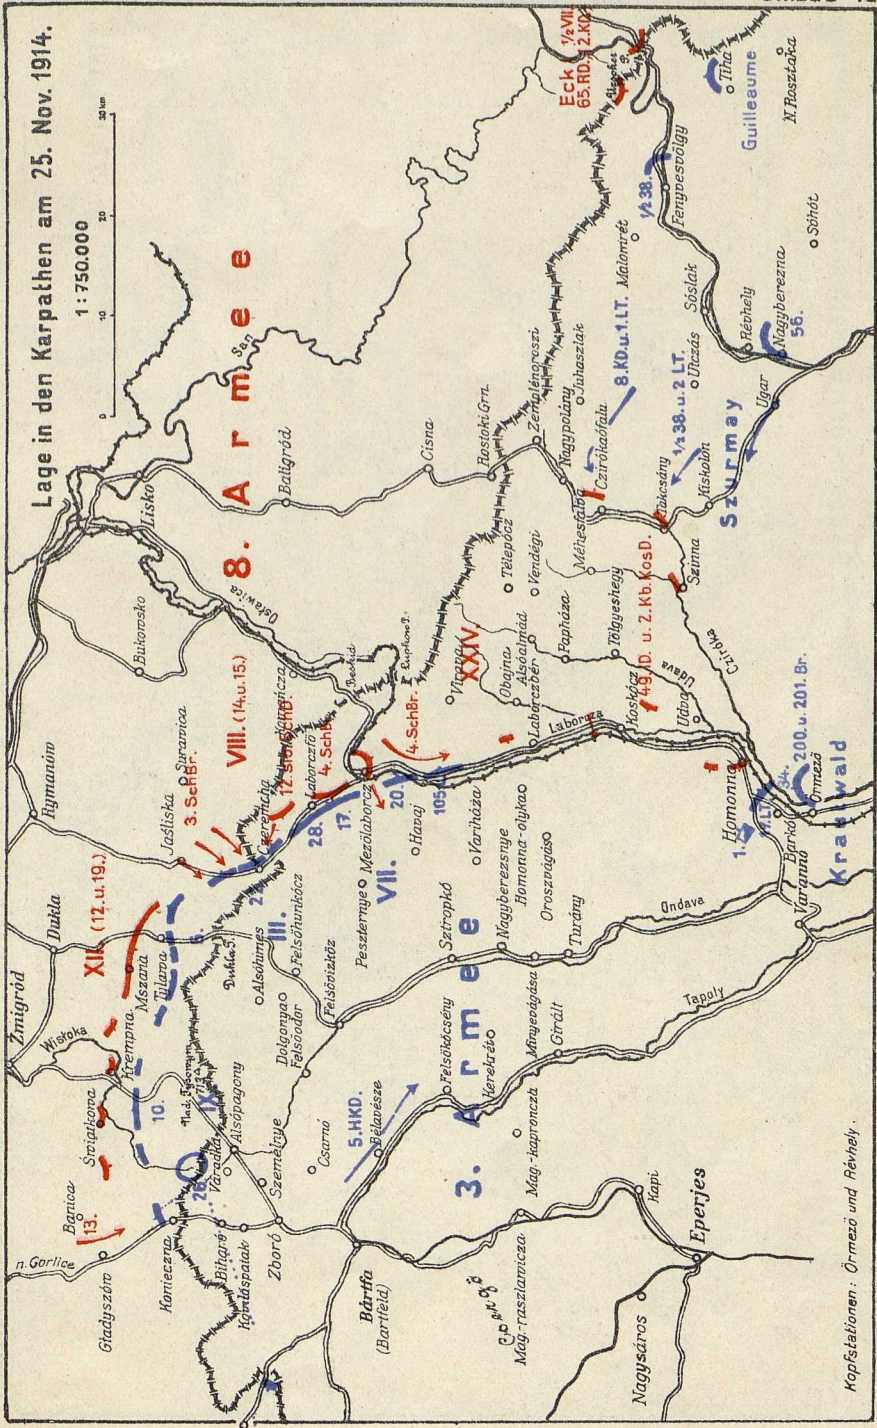

Contact:

Email: [landesbibliothek\(at\)ooe.gv.at](mailto:landesbibliothek(at)ooe.gv.at)

Telephone: +43(732) 7720-53100

Lage in den Karpathen am 25. Nov. 1914.

1 : 750.000

Kopfstationen: Örmező und Rébhegy.