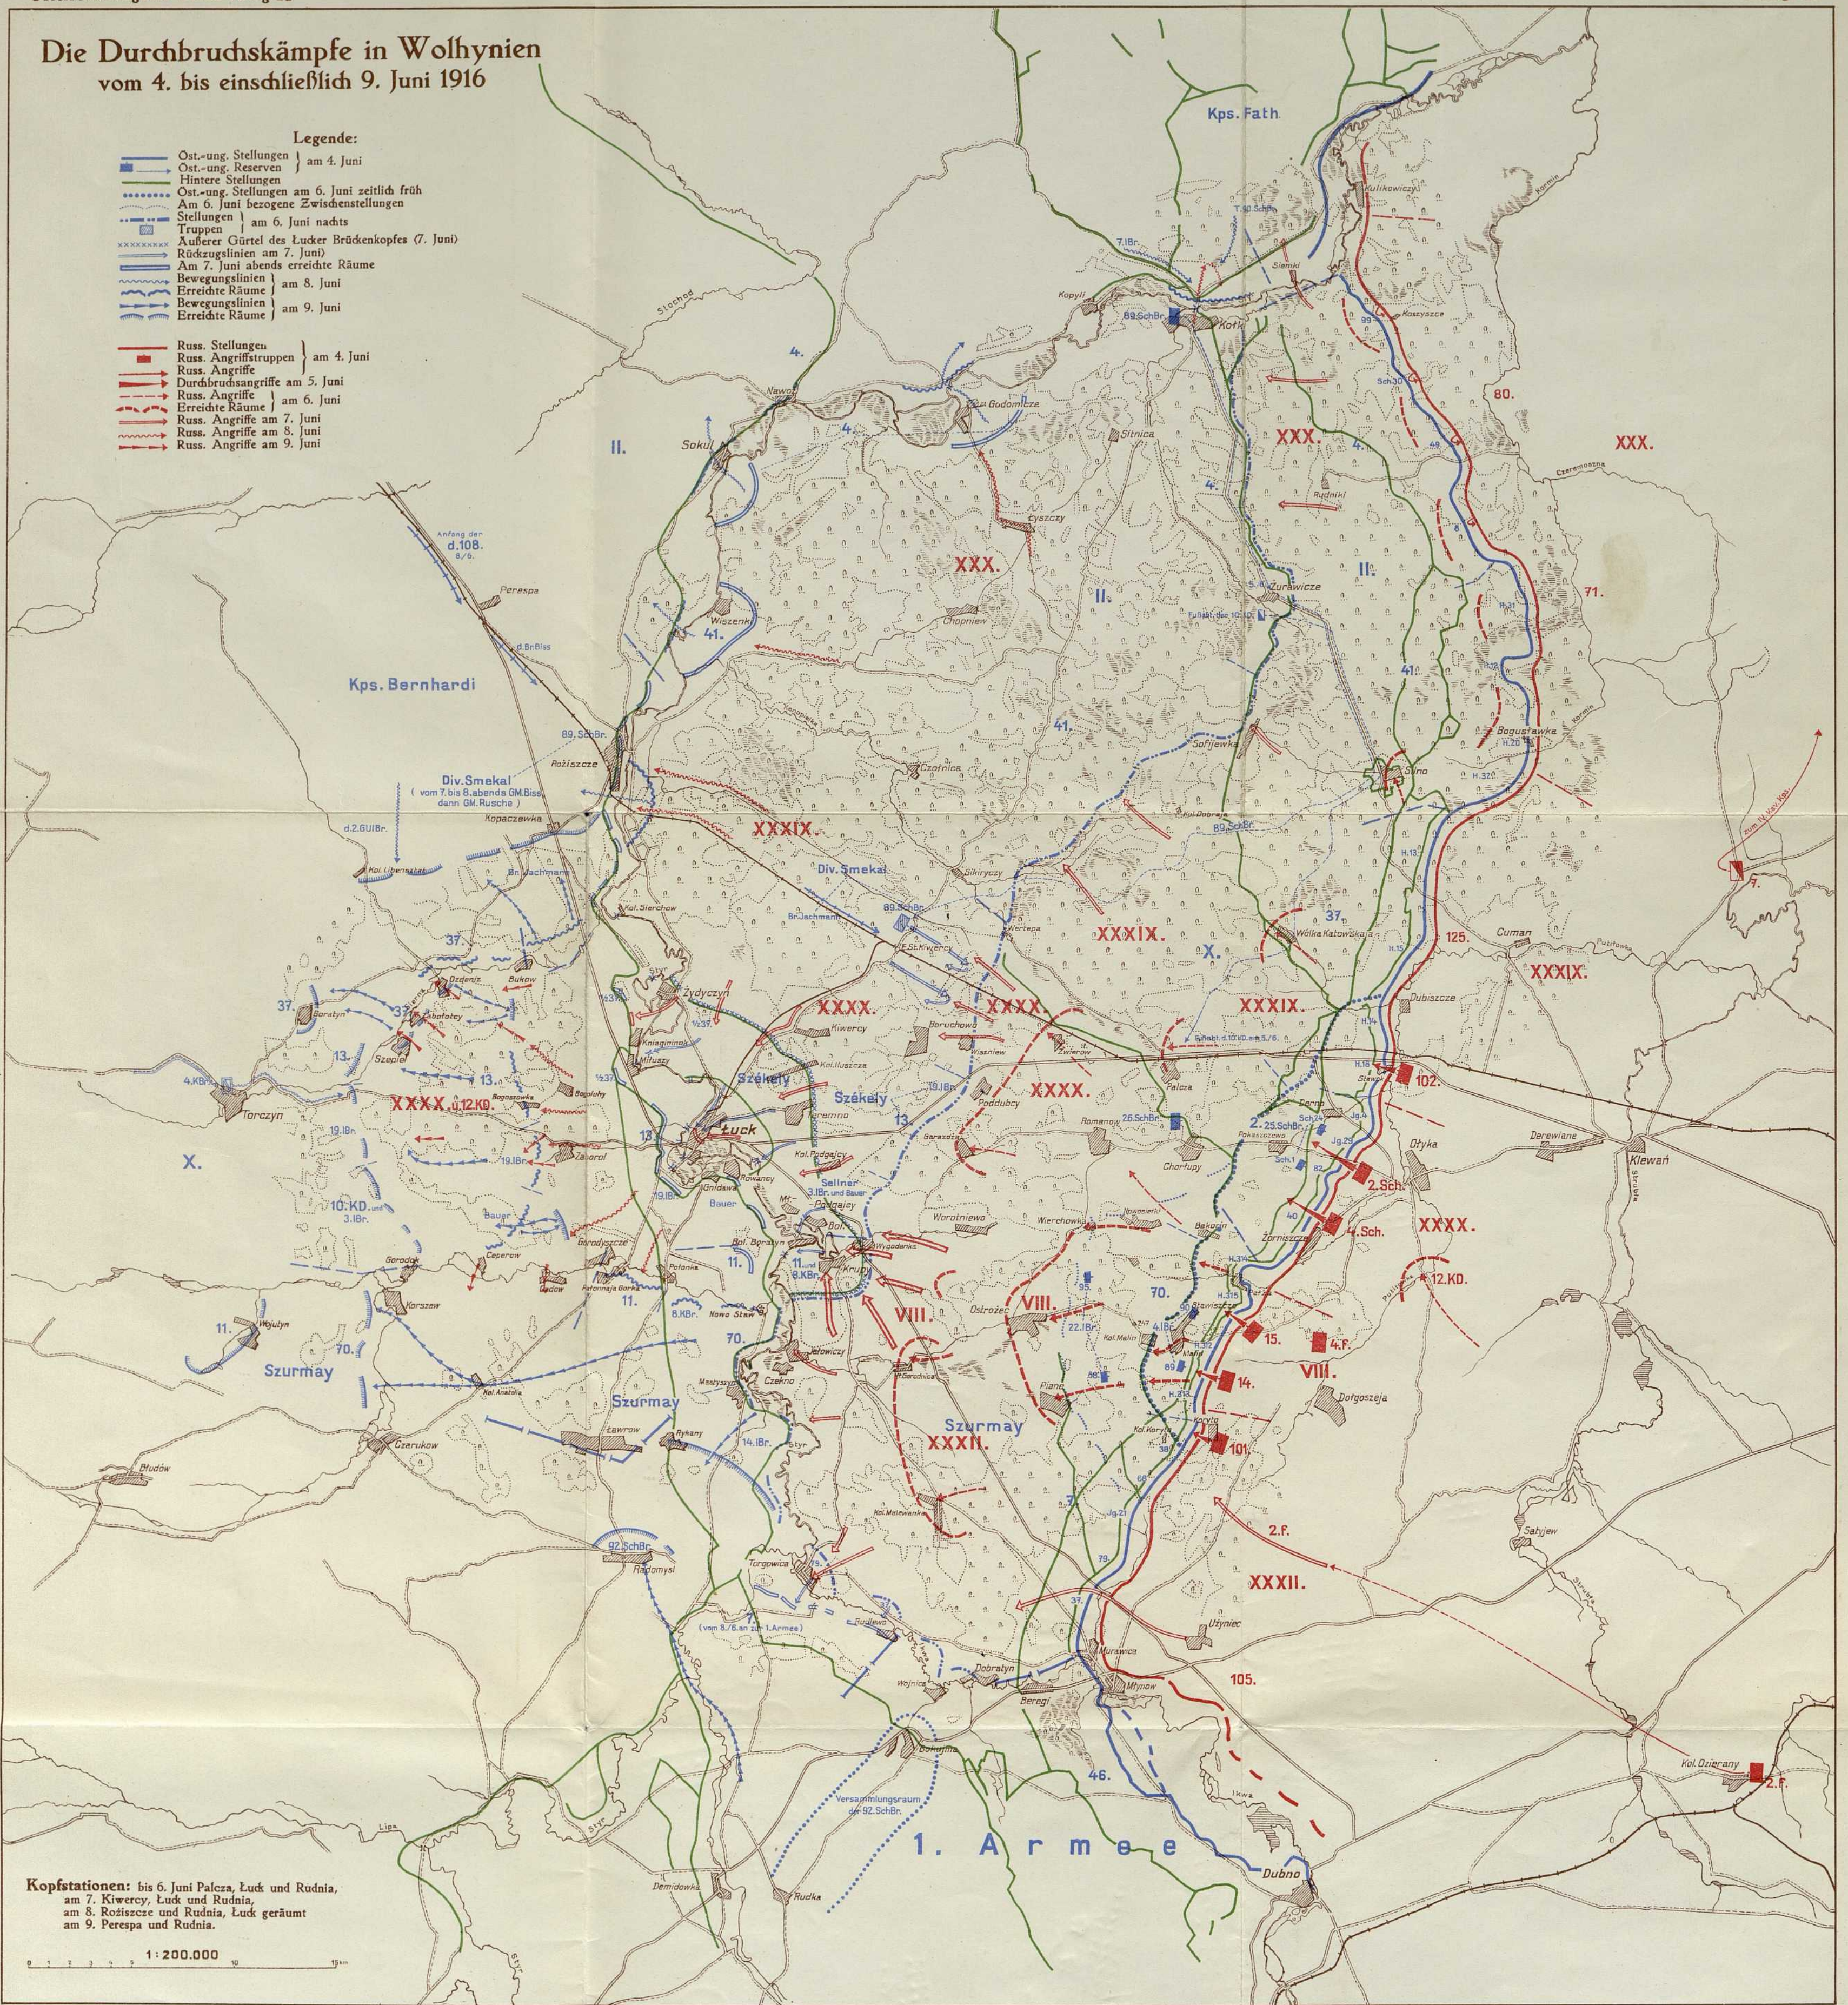

Legende:

- Ost.-ung. Stellungen } am 4. Juni
- - - Ost.-ung. Reserven } am 4. Juni
- Hintere Stellungen
- - - Ost.-ung. Stellungen am 6. Juni zeitlich früh
- - - Am 6. Juni bezogene Zwischenstellungen
- - - Stellungen } am 6. Juni nachts
- - - Truppen
- - - Äußerer Gürtel des Lucker Brückenkopfes (7. Juni)
- - - Rückzugslinien am 7. Juni
- - - Am 7. Juni abends erreichte Räume
- - - Bewegungslinien } am 8. Juni
- - - Erreichte Räume } am 8. Juni
- - - Bewegungslinien } am 9. Juni
- - - Erreichte Räume } am 9. Juni
- Russ. Stellungen } am 4. Juni
- Russ. Angriffstruppen } am 4. Juni
- Durchbruchangriffe am 5. Juni
- Russ. Angriffe } am 6. Juni
- Erreichte Räume } am 6. Juni
- Russ. Angriffe am 7. Juni
- Russ. Angriffe am 8. Juni
- Russ. Angriffe am 9. Juni

Kopfstationen: bis 6. Juni Palca, Luck und Rudnia,
 am 7. Kiwercy, Luck und Rudnia,
 am 8. Rożiszce und Rudnia, Luck geräumt
 am 9. Perespa und Rudnia.

1: 200.000