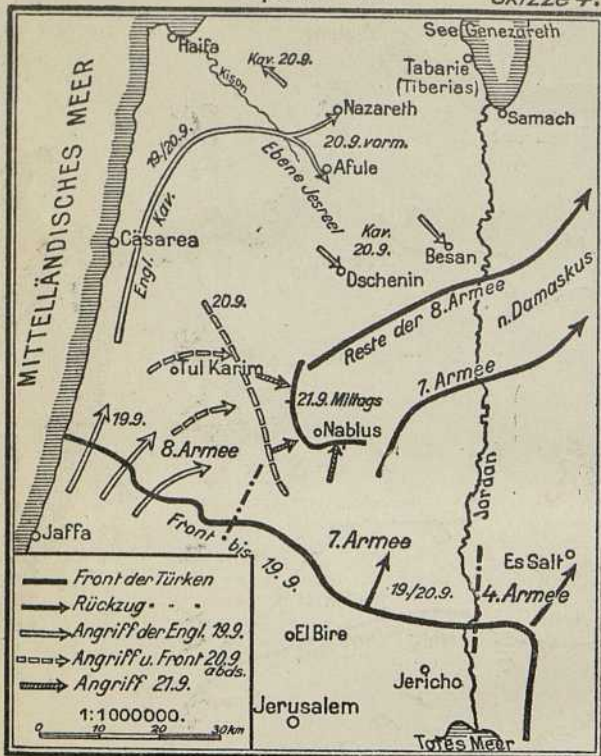

Contact:

Email: [landesbibliothek\(at\)ooe.gv.at](mailto:landesbibliothek(at)ooe.gv.at)

Telephone: +43(732) 7720-53100

Zusammenbruch der Front
September 1918.

Skizze 4.

MITTELLÄNDISCHES MEER

GAZA
XXII. A.K.
XX. A.K.
III. A.K.
Herbja
Wadi Hessi
Bet Hanun
Hudsch
Kufije
Zuheilika
Umm Kara
Tall Scheria
Abu Chulif
Wadi esch Lemat Tepe
Las el Basal
Bir Umm Uskan
Engl. Bahn Oktober 1917
Teh Rifah
Chan Junis
el Anis
Wadi Gata
Wadi Gata