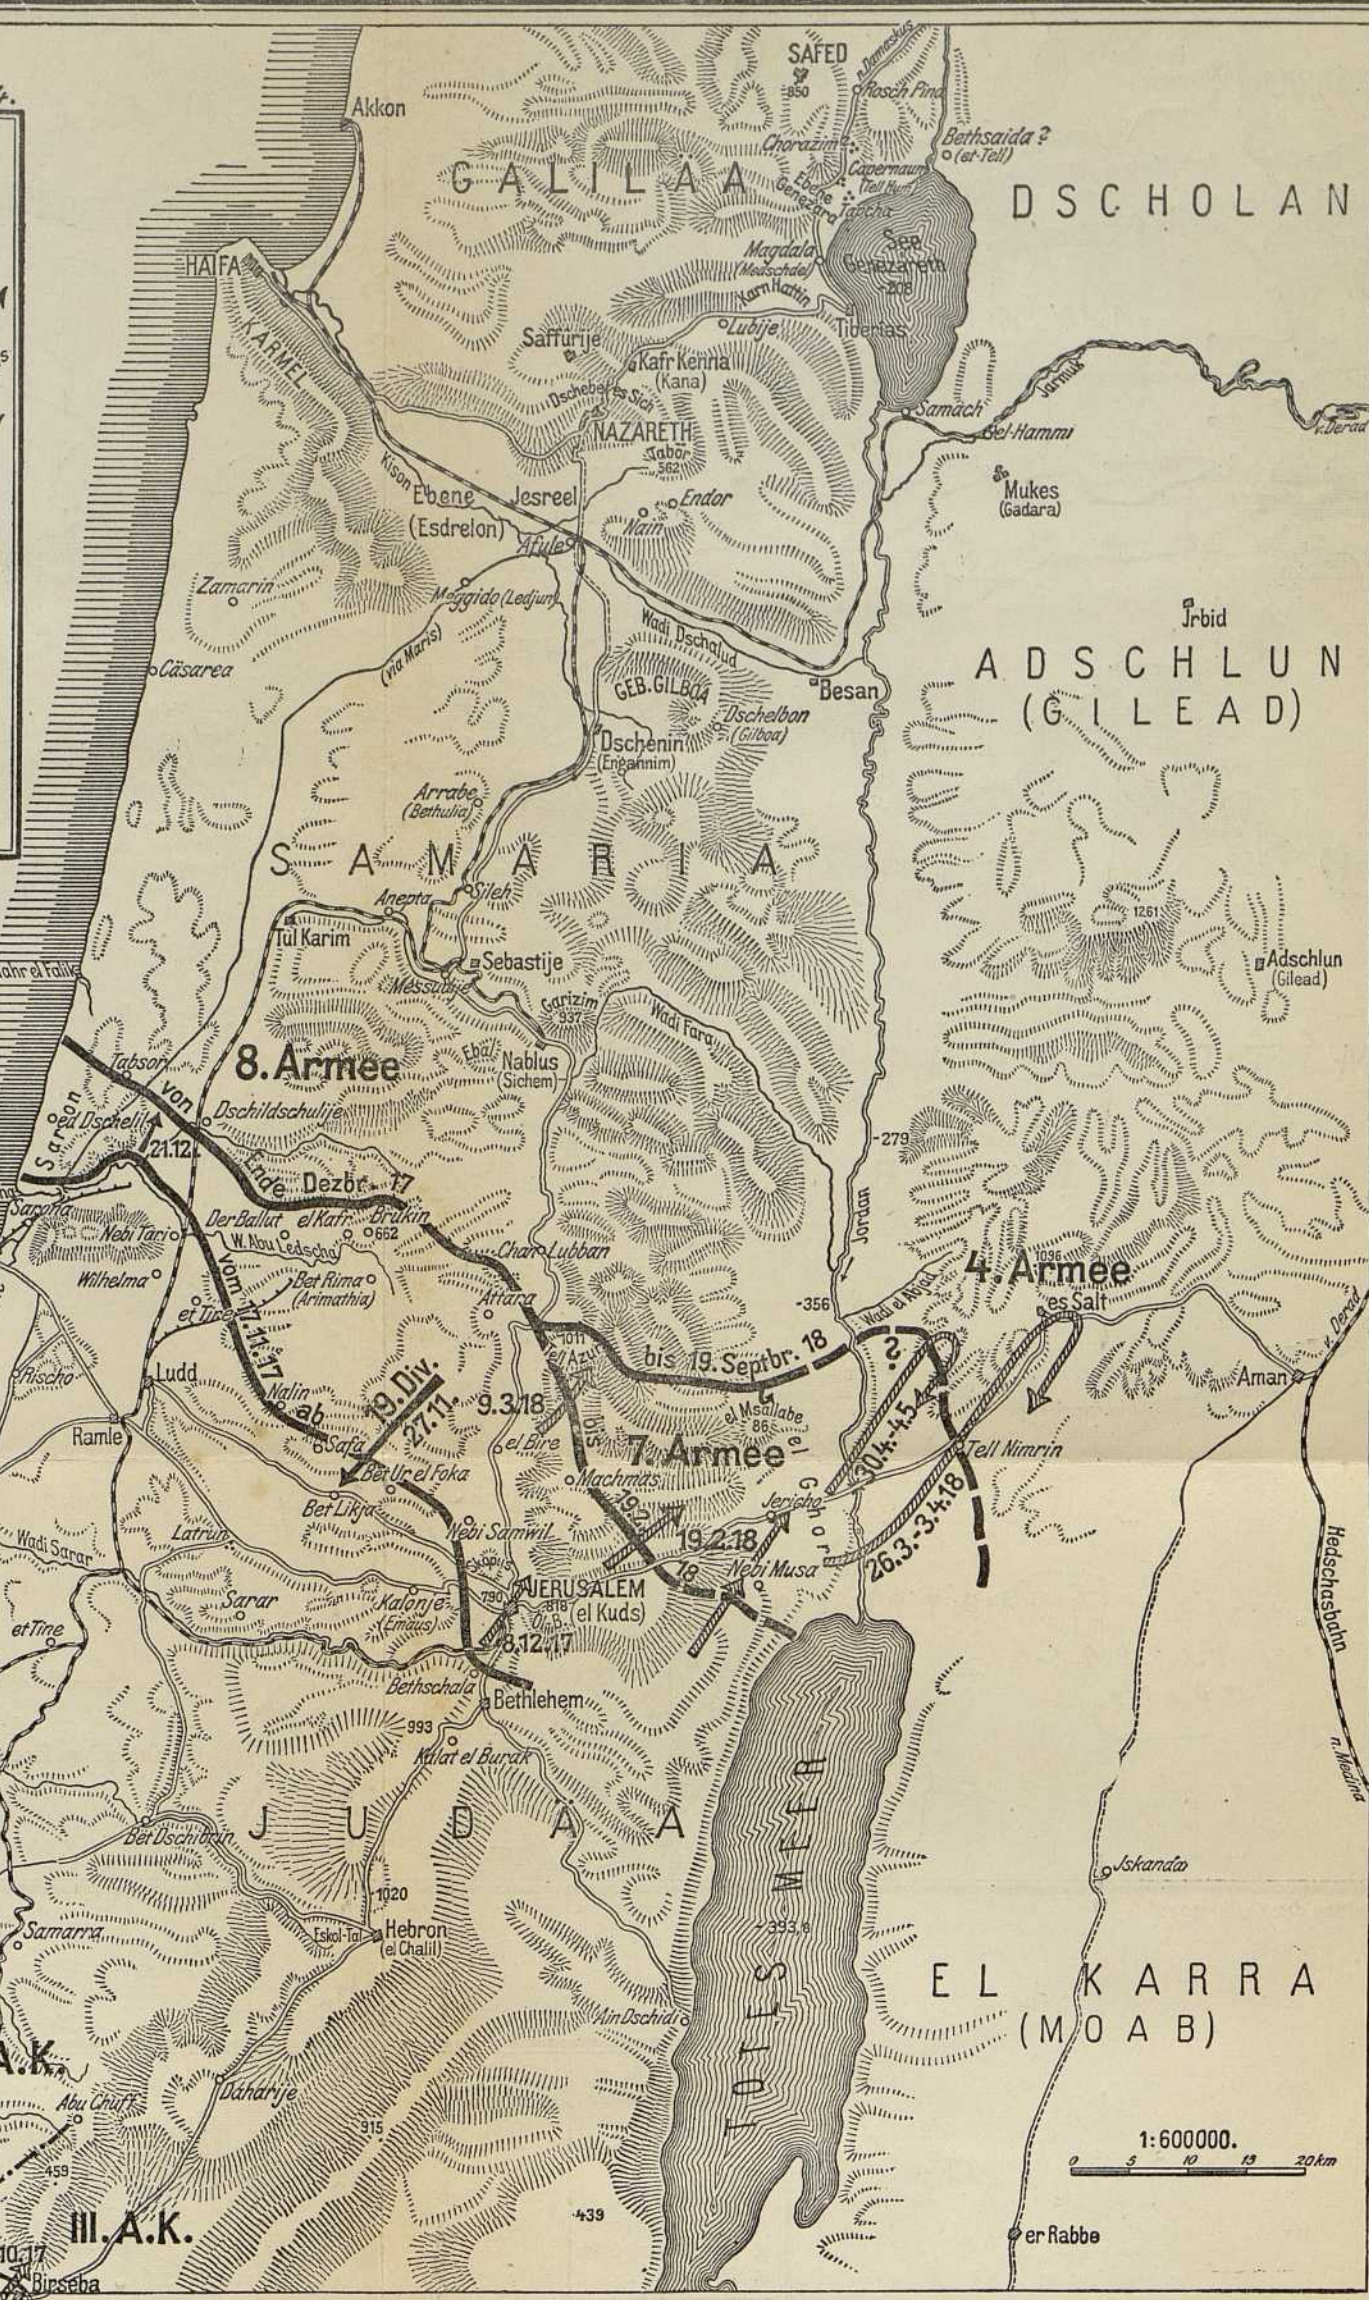

Contact:

Email: [landesbibliothek\(at\)ooe.gv.at](mailto:landesbibliothek(at)ooe.gv.at)

Telephone: +43(732) 7720-53100

Zusammenbruch der Front
September 1918.

Skizze 4.

MITTELLÄNDISCHES MEER

GAZA
XXII. A.K.
XX. A.K.
III. A.K.
Herbja
Wadi Hessi
Bet Hanun
Hudsch
Kufije
Zuheilika
Umm Kara
Tall Scheria
Abu Chulif
Wadi esch Lemat Tepe
Las el Basal
Bir Umm Uskan
Engl. Bahn Oktober 1917
Teh Rifah
Chan Junis
el Anis
Wadi Gata
Wadi Gata

DSCHOLAN

ADSCHLUN (GILEAD)

EL KARRA (MOAB)

1:600000.
0 5 10 15 20 km