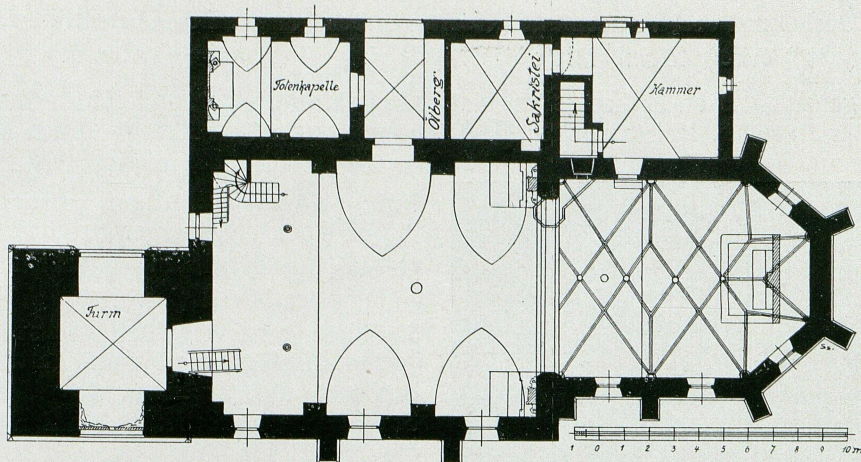

Contact:

Email: [landesbibliothek\(at\)ooe.gv.at](mailto:landesbibliothek(at)ooe.gv.at)

Telephone: +43(732) 7720-53100

Abb. 49. Esternberg, Pfarrkirche, Grundriß 1 : 300 (S. 36).

köpfen; geschweiftes Lunulagehäuse von Weinlaub und Ähren eingefast; darunter Agnus dei auf dem Buche mit sieben Siegeln und Hl. Geist, seitlich Engel mit Weihrauchgefäßen, oben Gott-Vater mit der Weltkugel; doppelter Strahlenkranz. Bezeichnet: *verfertigt Schreiner in Laibach 1868*; auf der Unterseite Inschrift: *Gewidmet von der Gemeinde Esternberg ihrem Pfarr- und Gotteshaus durch freiwillige Sammlung und von dem daselbst geborenen Matth. Schreiner Silberarbeiter in Laibach angefertigt unter dem hochwürdigen Herrn Pfarrer Joh. Ev. Mayr 1868. H. 70 cm. Gute Arbeit.*

2. Kupfer, vergoldet. Einfache, schwache Arbeit. H. 60 cm. Mitte des XIX. Jhs.

Z i b o r i u m: Silber, ganz vergoldet. Geschweiffter Fuß mit drei breiten Volutenbändern, dazwischen Rocaillekartuschen; vasenförmiger, dreiseitiger Knauf, Cuppakorb ähnlich dem Fuße, dreiteilig, mit Rocaillekartuschen